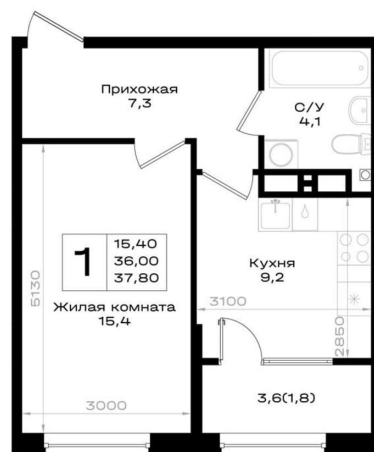

🕒 Создано: 01.02.2026 в 17:05

🔄 Обновлено: 11.04.2026 в 01:07

Отдел продаж, ГК ССК

7(863)308-46-76

5 292 000 ₺

для заметок

Квартира

Количество комнат

1

Высота потолков

2.72 м

Жилая площадь

15.4 м²

Площадь кухни

9.2 м²

Общая площадь

37.8 м²

Этаж

16/18

Детали объекта

Тип сделки

Продам

Раздел

[Квартиры](#)

Квартира в новостройке

да

Год сдачи

2 квартал 2028 г.

Покупка в ипотеку

да

возможна ипотека, лифт

move.ru