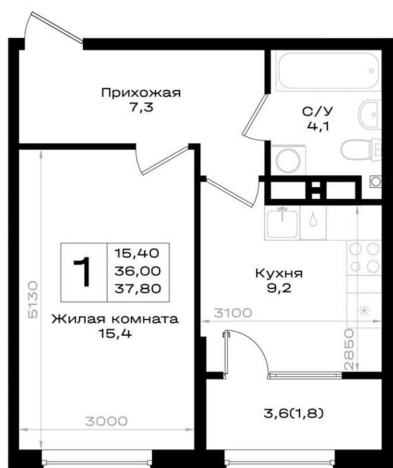

Микрорайон создан для тех, кто ставит семью на первое место: здесь современные школы и детские сады расположены в шаговой доступности, а традиции добрососедства и атмосфера маленького города делают каждый день теплее и спокойнее. Данная скидка не применяется совместно с другими действующими акциями и специальными предложениями застройщика. Позвоните и узнайте условия покупки прямо сейчас! [#8010817#]

move.ru