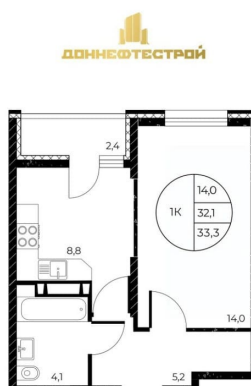

Доннефтестрой, Доннефтестрой 79812979650

**Ростовская область, Ростов-на-Дону,
Театральный проспект, Позиция 1**

5 860 800 ₺

Ростовская область, Ростов-на-Дону, Театральный проспект,
Позиция 1

Округ

[Ростов-на-Дону, Пролетарский район](#)

Улица

[проспект Театральный](#)

Квартира

Количество комнат

1

Высота потолков

2.7 м

Общая площадь

33.3 м²

Этаж

6/25

Детали объекта

Тип сделки

Продам

Раздел

[Квартиры](#)

Квартира в новостройке

да

Год сдачи

3 квартал 2026 г.

для заметок