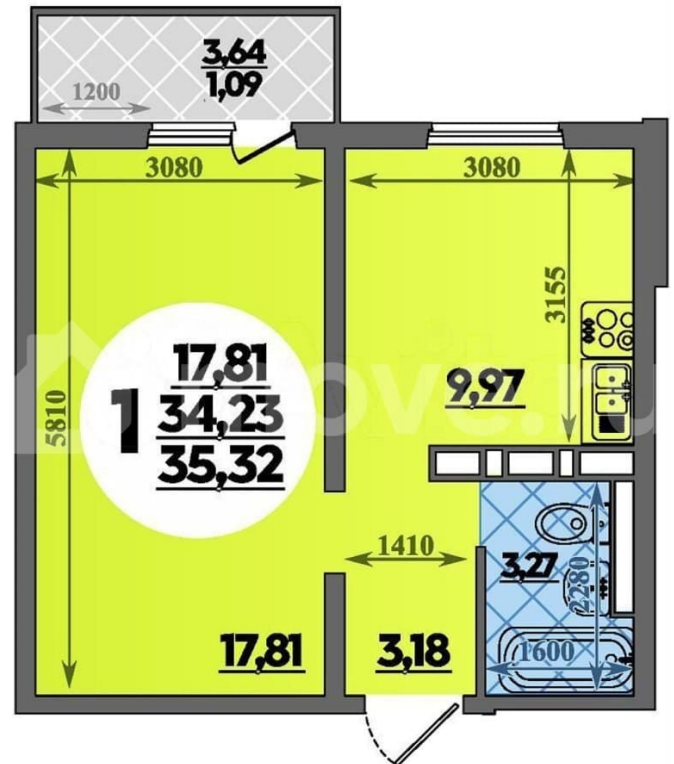

Отдел продаж, ВКБ-НОВОСТРОЙКИ
89251234567

🕒 Создано: 09.03.2026 в 02:14

🔄 Обновлено: 02.04.2026 в 02:04

Ростовская область, Ростов-на-Дону, ул. Петренко

4 710 000 ₺

Ростовская область, Ростов-на-Дону, ул. Петренко

Улица

[улица Петренко](#)

Квартира

Количество комнат

1

Общая площадь

35.3 м²

Этаж

8/17

Детали объекта

Тип сделки

Продам

Раздел

[Квартиры](#)

Ремонт

с отделкой

Квартира в новостройке

да

Описание

В ЖК Суворовском в новостройке продается уютная 1-комнатная квартира с готовым ремонтом по цене от застройщика. Удобная планировка, большая светлая комната,

для заметок