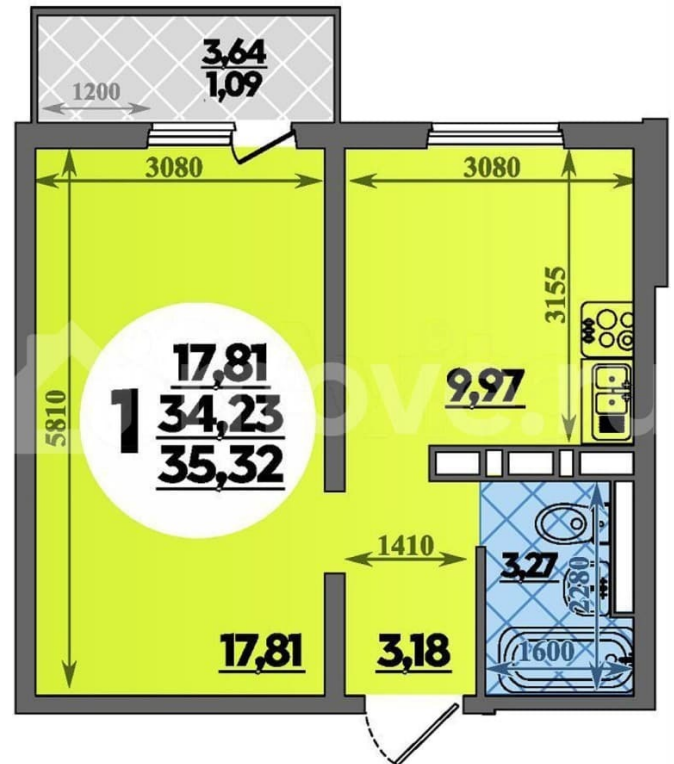

Отдел продаж, ВКБ-НОВОСТРОЙКИ
89251234567

Создано: 09.03.2026 в 02:14

Обновлено: 08.04.2026 в 02:04

Ростовская область, Ростов-на-Дону, ул. Петренко

4 670 000 ₺

Ростовская область, Ростов-на-Дону, ул. Петренко

Улица

[улица Петренко](#)

Квартира

Количество комнат

1

Общая площадь

35.3 м²

Этаж

15/17

Детали объекта

Тип сделки

Продам

Раздел

[Квартиры](#)

Ремонт

с отделкой

Квартира в новостройке

да

Описание

В ЖК Суворовском в новостройке продается уютная 1-комнатная квартира с готовым ремонтом по цене от застройщика. Удобная планировка, большая светлая комната,

для заметок