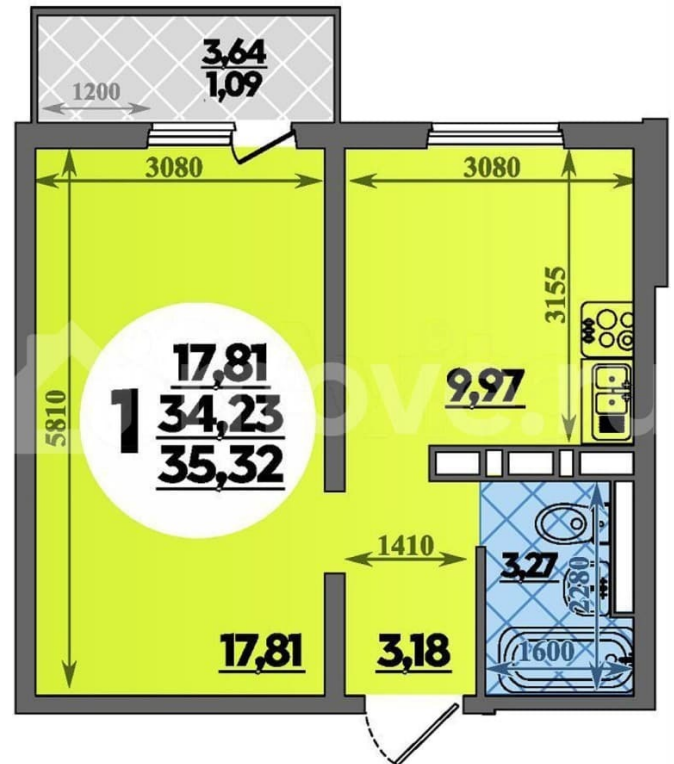

Отдел продаж, ВКБ-НОВОСТРОЙКИ
89251234567

🕒 Создано: 09.03.2026 в 02:14

🔄 Обновлено: 03.04.2026 в 02:37

Ростовская область, Ростов-на-Дону, ул. Петренко

4 690 000 ₺

Ростовская область, Ростов-на-Дону, ул. Петренко

Улица

[улица Петренко](#)

Квартира

Количество комнат

1

Общая площадь

35.3 м²

Этаж

11/17

Детали объекта

Тип сделки

Продам

Раздел

[Квартиры](#)

Ремонт

с отделкой

Квартира в новостройке

да

Описание

В ЖК Суворовском в новостройке продается уютная 1-комнатная квартира с готовым ремонтом по цене от застройщика. Удобная планировка, большая светлая комната,

для заметок