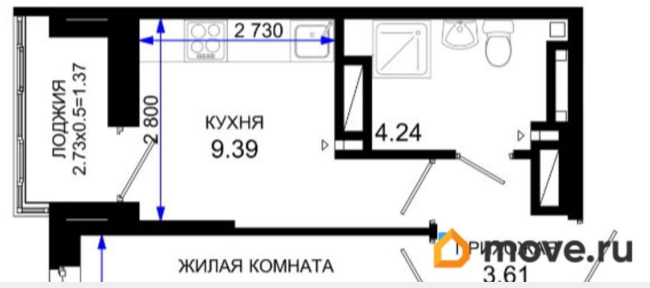

Move.ru - вся недвижимость России