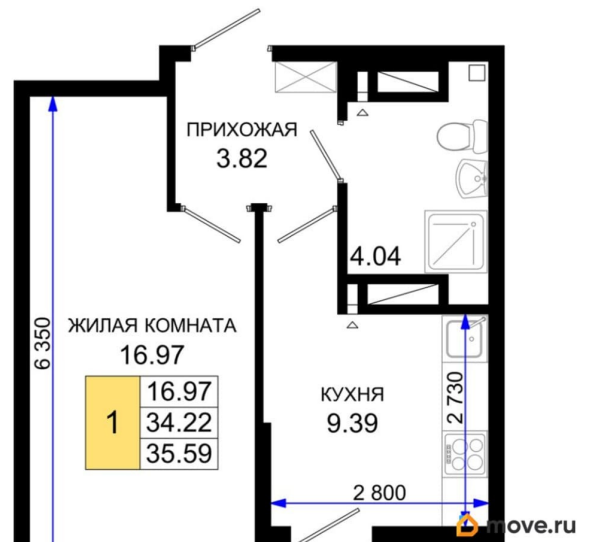

2.7 м

Общая площадь

35.59 м²

Этаж

10/25

Детали объекта

Тип сделки

Продам

Раздел

[Квартиры](#)

Квартира в новостройке

да

Год сдачи

4 квартал 2026 г.

для заметок

лифт