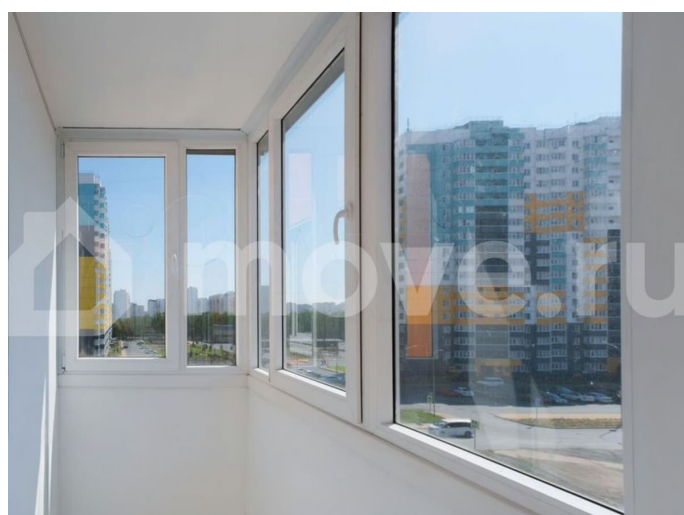

буквально создан для здорового образа жизни. Катайтесь на велосипедах или самокатах, занимайтесь пробежкой или скандинавской ходьбой на чистом воздухе!

ДВОРЫ В просторных дворах расположены разнообразные современные игровые площадки для детей с резиновым безопасным покрытием. Для молодежи и любителей спорта - уличные тренажеры и игровые площадки. Благоустроенные тротуары, зеленые газоны, деревья и кустарники. Дома расположены на большом расстоянии друг от друга, благодаря чему во дворах просторно и светло.

ГИБКИЕ ВАРИАНТЫ ПРИОБРЕТЕНИЯ КВАРТИРЫ — ИПОТЕКА СЕМЕЙНАЯ — IT-ИПОТЕКА — РАССРОЧКА — НАЛИЧНЫЙ РАСЧЕТ (предоставляется скидка) — **МАТЕРИНСКИЙ КАПИТАЛ — ВСЕ ВИДЫ СЕРТИФИКАТОВ** (в т.ч. Курский) — **СКИДКИ И ЛЬГОТЫ ДЛЯ УЧАСТНИКОВ СВО** Звоните и мы расскажем обо всем подробно, а лучше приезжайте, посмотрите сами район, квартиру и вы точно влюбитесь! Также наши менеджеры могут показать квартиру удаленно по видео. Покупайте квартиру сейчас, ведь инвестиционная привлекательность района растет с каждым годом и стоимость недвижимости тоже!