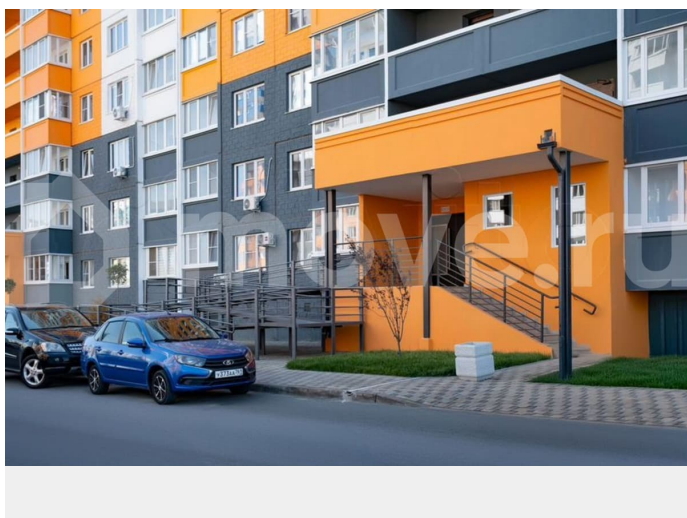

буквально создан для здорового образа жизни. Катайтесь на велосипедах или самокатах, занимайтесь пробежкой или скандинавской ходьбой на чистом воздухе!

ДВОРЫ В просторных дворах расположены разнообразные современные игровые площадки для детей с резиновым безопасным покрытием. Для молодежи и любителей спорта - уличные тренажеры и игровые площадки. Благоустроенные тротуары, зеленые газоны, деревья и кустарники. Дома расположены на большом расстоянии друг от друга, благодаря чему во дворах просторно и светло.

ГИБКИЕ ВАРИАНТЫ ПРИОБРЕТЕНИЯ КВАРТИРЫ — ИПОТЕКА СЕМЕЙНАЯ — ИТ-ИПОТЕКА — РАССРОЧКА — НАЛИЧНЫЙ РАСЧЕТ (предоставляется скидка) — МАТЕРИНСКИЙ КАПИТАЛ — ВСЕ ВИДЫ СЕРТИФИКАТОВ (в т.ч. Курский) — СКИДКИ И ЛЬГОТЫ ДЛЯ УЧАСТНИКОВ СВО Звоните и мы расскажем обо всем подробно, а лучше приезжайте, посмотрите сами район, квартиру и вы точно влюбитесь! Также наши менеджеры могут показать квартиру удаленно по видео. Покупайте квартиру сейчас, ведь инвестиционная привлекательность района растет с каждым годом и стоимость недвижимости тоже!