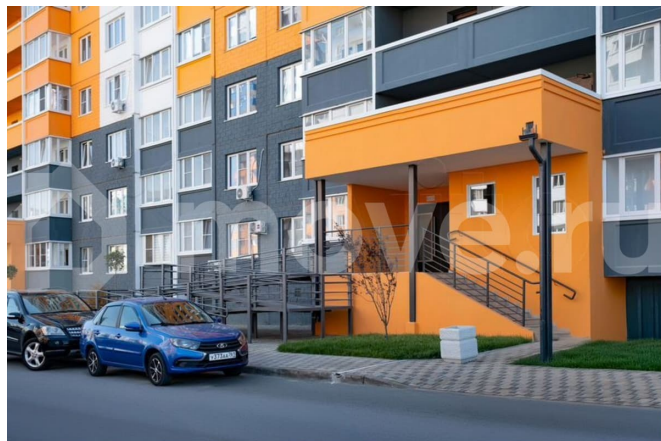

### Описание

В жилом районе Суворовский в новостройке продается уютная 1-комнатная квартира с готовым ремонтом по цене от застройщика. Удобная планировка, большая светлая

для заметок

комната, вместительная кухня и прихожая.  
Дом сдан, ключи в день сделки. ГОТОВЫЙ  
РЕМОНТ ПОД КЛЮЧ — Входная  
металлическая дверь — Межкомнатные  
двери — Матовые натяжные потолки —  
Качественные виниловые обои в пастельных  
тонах — Вся необходимая сантехника,  
радиаторы, выключатели и счетчики —  
Балконы и лоджии остеклены

### О РАЙОНЕ

Суворовский - это один из самых масштабных  
районов Ростова-на-Дону формата эко-  
комфорт. Здесь много зелени, пространства и  
чистого воздуха. Район выгодно отличается  
наличием собственного парка 70-летия  
Победы площадью 16,5 га, 3 озер с красивой  
набережной с лавками, световыми  
инсталляциями и фонтаном и взрослыми  
деревьями с пышными кронами на берегах.  
Также рядом с домом есть прогулочная аллея  
где очень приятно отдыхать в тени на  
лавках-качелях или прогуливаться.