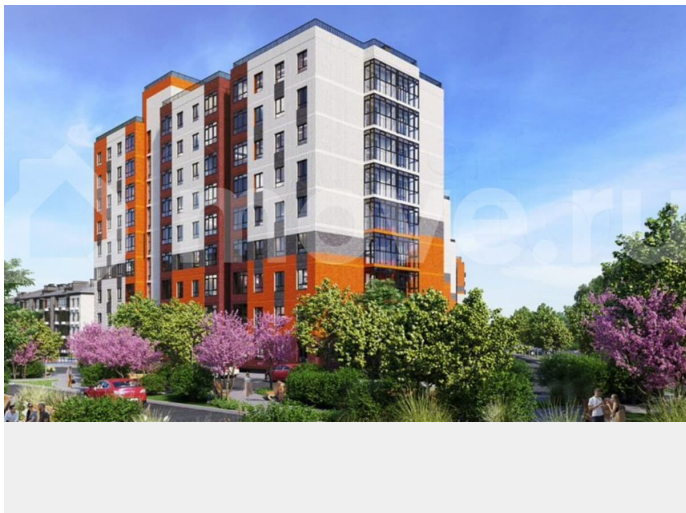

### Описание

ОПИСАНИЕ Продается квартира в малоэтажном доме с индивидуальным отоплением ! Безбарьерная среда , детские и спортивные площадки , магазины , кафе на территории жилого комплекса . Жилой

комплекс «Вишнёвый сад» расположен в 50 м от проспекта Ленина. Отсюда жители могут прокладывать автомобильные маршруты в пригород, центр и другие районы Аксая и Ростова-на-Дону. Расстояние от ЖК до торгового комплекса «Мега» составляет 2,5 км, до ростовского Театра драмы — 15 км. В двух минутах ходьбы есть остановки автобусов и маршрутных такси. На них можно без пересадок доехать, например, до ж/д вокзала в Аксае или парка Авиаторов в Ростове-на-Дону. Для наших клиентов: · бесплатное сопровождение по всем новостройкам · бесплатная помощь в оформлении ипотеки ЗВОНИТЕ, С УДОВОЛЬСТВИЕМ ОТВЕЧУ НА ВСЕ ВАШИ ВОПРОСЫ. С уважением , Елена Юрьевна !