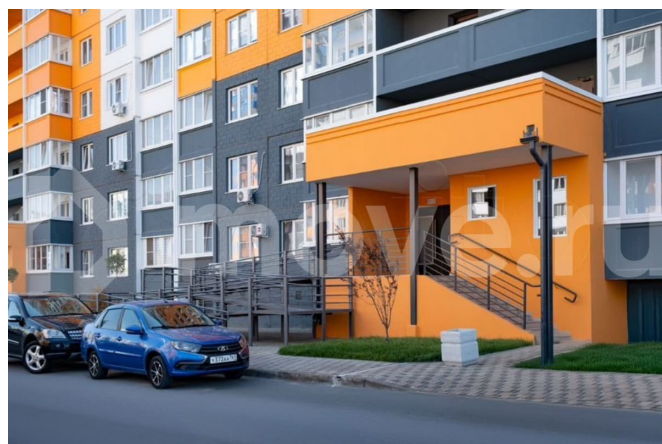

В ЖК Суворовском в новостройке продается уютная 1-комнатная квартира с готовым ремонтом по цене от застройщика. Удобная планировка, большая светлая комната,

<https://rnd.move.ru/objects/9291510120>

**ВКБ-НОВОСТРОЙКИ, ВКБ-
НОВОСТРОЙКИ**

89251234567

для заметок

вместительная кухня и прихожая. ГОТОВЫЙ
РЕМОНТ ПОД КЛЮЧ — Входная
металлическая дверь — Межкомнатные
двери с наличниками — Матовые натяжные
потолки — Качественные виниловые обои в
пастельных тонах — Вся необходимая
сантехника, радиаторы, выключатели и
счетчики — Балконы и лоджии остеклены
УДОБНОЕ РАСПОЛОЖЕНИЕ Суворовский - это
один из самых экологически чистых и
масштабных районов Ростова-на-Дону. Здесь
много зелени, пространства и чистого
воздуха. А еще собственный парк 70-летия
Победы площадью 16,5 га, 3 озера с красивой
набережной с лавками, световыми
инсталляциями и фонтаном. Для жизни здесь
есть все необходимое. В шаговой
доступности 4 детских сада, современная
большая школа (строится еще одна со
спортивным уклоном), крупные сетевые
магазины, пункты выдачи, большой торгово-
развлекательный центр Суворовский,
собственная поликлиника, станция скорой
помощи, отделение почты, МФЦ, банки и
многое другое. Начато строительство
комплекса Термоленд - это настоящий
городской аква-курорт с бассейнами, СПА-
центром, саунами и игровыми зонами для
детей рядом с домом! Для любителей спорта
создана уникальная спортивная зона с
трассой для маунтинбайка, полосой для бега
с препятствиями, самым большим в мире
Царь-рукоходом, 12 километров вело- и
беговых дорожек. В районе регулярно
проводятся спортивные соревнования. Этот
район буквально создан для здорового
образа жизни. Катайтесь на велосипедах или
самокатах, занимайтесь пробежкой или
скандинавской ходьбой на чистом воздухе!
Остановки общественного транспорта на
территории. В просторных дворах