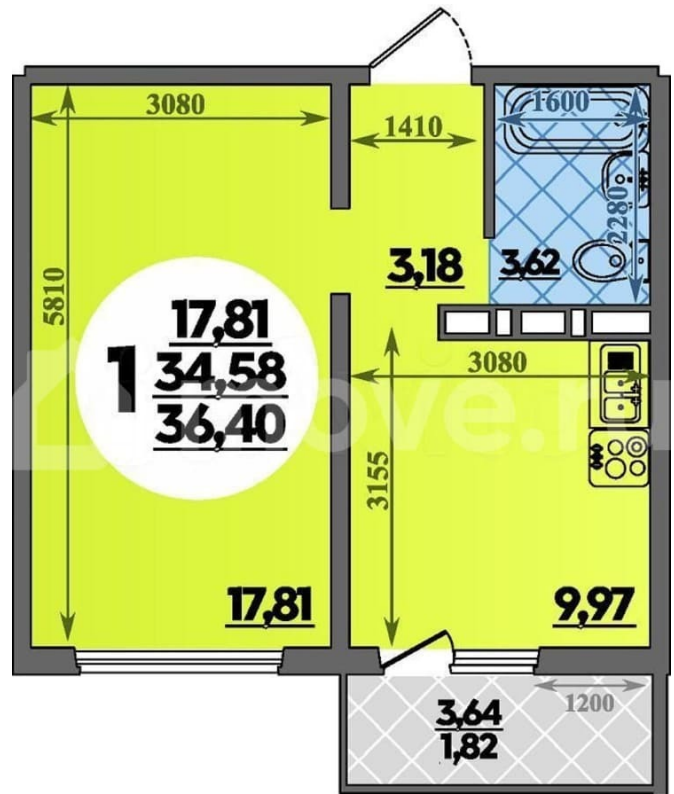

ВКБ-НОВОСТРОЙКИ, ВКБ-НОВОСТРОЙКИ

89251234567

🕒 Создано: 12.03.2026 в 02:43

Обновлено: 15.04.2026 в 03:11

Ростовская область, Ростов-на-Дону, ул. Петренко

4 670 000 ₹

Ростовская область, Ростов-на-Дону, ул. Петренко

Улица

[улица Петренко](#)

Квартира

Количество комнат

1

Общая площадь

36.4 м²

Этаж

6/17

Детали объекта

Тип сделки

Продам

Раздел

[Квартиры](#)

Ремонт

с отделкой

Квартира в новостройке

да

Описание

В ЖК Суворовском в новостройке продается уютная 1-комнатная квартира с готовым ремонтом по цене от застройщика. Удобная планировка, большая светлая комната,

для заметок