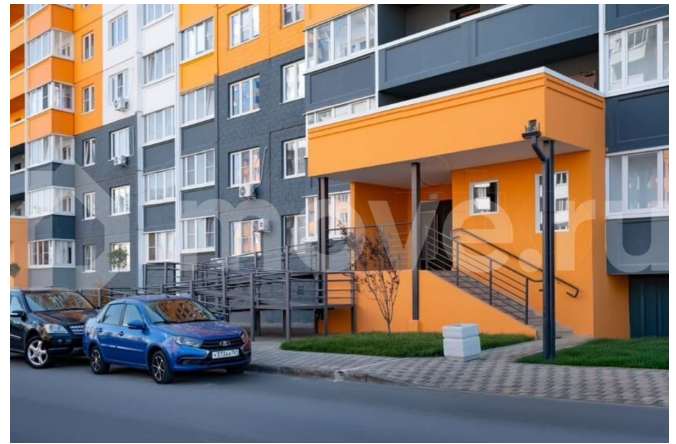

**Описание**

В ЖК Суворовском в новостройке продается уютная 1-комнатная квартира с готовым ремонтом по цене от застройщика. Удобная планировка, большая светлая комната,

вместительная кухня и прихожая. ГОТОВЫЙ  
РЕМОНТ ПОД КЛЮЧ — Входная  
металлическая дверь — Межкомнатные  
двери с наличниками — Матовые натяжные  
потолки — Качественные виниловые обои в  
пастельных тонах — Вся необходимая  
сантехника, радиаторы, выключатели и  
счетчики — Балконы и лоджии остеклены  
УДОБНОЕ РАСПОЛОЖЕНИЕ Суворовский - это  
один из самых экологически чистых и  
масштабных районов Ростова-на-Дону. Здесь  
много зелени, пространства и чистого  
воздуха. А еще собственный парк 70-летия  
Победы площадью 16,5 га, 3 озера с красивой  
набережной с лавками, световыми  
инсталляциями и фонтаном. Для жизни здесь  
есть все необходимое. В шаговой  
доступности 4 детских сада, современная  
большая школа (строится еще одна со  
спортивным уклоном), крупные сетевые  
магазины, пункты выдачи, большой торгово-  
развлекательный центр Суворовский,  
собственная поликлиника, станция скорой  
помощи, отделение почты, МФЦ, банки и  
многое другое. Начато строительство  
комплекса Термоленд - это настоящий  
городской аква-курорт с бассейнами, СПА-  
центром, саунами и игровыми зонами для  
детей рядом с домом! Для любителей спорта  
создана уникальная спортивная зона с  
трассой для маунтинбайка, полосой для бега  
с препятствиями, самым большим в мире  
Царь-рукоходом, 12 километров вело- и  
беговых дорожек. В районе регулярно  
проводятся спортивные соревнования. Этот  
район буквально создан для здорового  
образа жизни. Катайтесь на велосипедах или  
самокатах, занимайтесь пробежкой или  
скандинавской ходьбой на чистом воздухе!  
Остановки общественного транспорта на  
территории. В просторных дворах