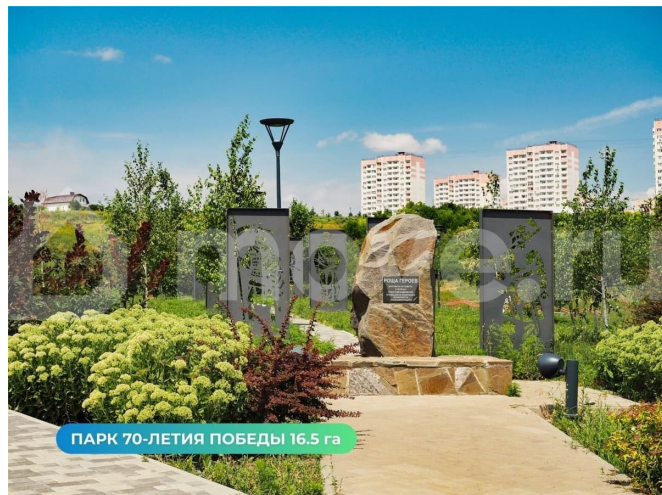

Ростовская область, Ростов-на-Дону, ул. Петренко

4 690 000 ₺

Ростовская область, Ростов-на-Дону, ул. Петренко

Улица

[улица Петренко](#)

Квартира

Количество комнат

1

Общая площадь

36.4 м²

Этаж

11/17

Детали объекта

Тип сделки

Продам

Раздел

[Квартиры](#)

Ремонт

с отделкой

Квартира в новостройке

да

для заметок

Описание

В ЖК Суворовском в новостройке продается уютная 1-комнатная квартира с готовым ремонтом по цене от застройщика. Удобная планировка, большая светлая комната,