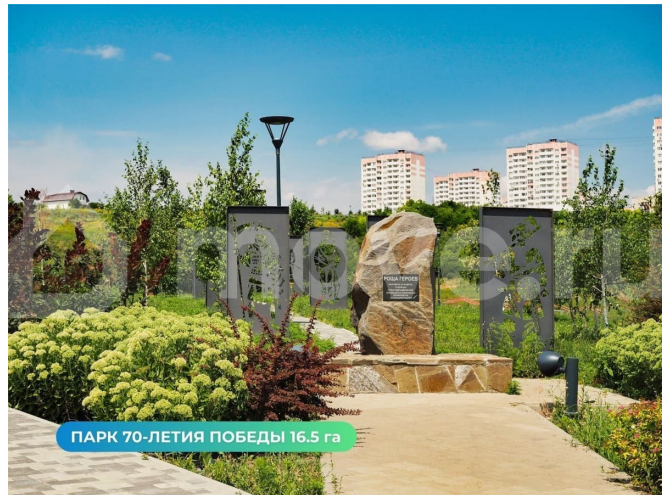

Описание

В ЖК Суворовском в новостройке продается уютная 1-комнатная квартира с готовым ремонтом по цене от застройщика. Удобная планировка, большая светлая комната,

вместительная кухня и прихожая. ГОТОВЫЙ
РЕМОНТ ПОД КЛЮЧ — Входная
металлическая дверь — Межкомнатные
двери с наличниками — Матовые натяжные
потолки — Качественные виниловые обои в
пастельных тонах — Вся необходимая
сантехника, радиаторы, выключатели и
счетчики — Балконы и лоджии остеклены
УДОБНОЕ РАСПОЛОЖЕНИЕ Суворовский - это
один из самых экологически чистых и
масштабных районов Ростова-на-Дону. Здесь
много зелени, пространства и чистого
воздуха. А еще собственный парк 70-летия
Победы площадью 16,5 га, 3 озера с красивой
набережной с лавками, световыми
инсталляциями и фонтаном. Для жизни здесь
есть все необходимое. В шаговой
доступности 4 детских сада, современная
большая школа (строится еще одна со
спортивным уклоном), крупные сетевые
магазины, пункты выдачи, большой торгово-
развлекательный центр Суворовский,
собственная поликлиника, станция скорой
помощи, отделение почты, МФЦ, банки и
многое другое. Начато строительство
комплекса Термоленд - это настоящий
городской аква-курорт с бассейнами, СПА-
центром, саунами и игровыми зонами для
детей рядом с домом! Для любителей спорта
создана уникальная спортивная зона с
трассой для маунтинбайка, полосой для бега
с препятствиями, самым большим в мире
Царь-рукоходом, 12 километров вело- и
беговых дорожек. В районе регулярно
проводятся спортивные соревнования. Этот
район буквально создан для здорового
образа жизни. Катайтесь на велосипедах или
самокатах, занимайтесь пробежкой или
скандинавской ходьбой на чистом воздухе!
Остановки общественного транспорта на
территории. В просторных дворах