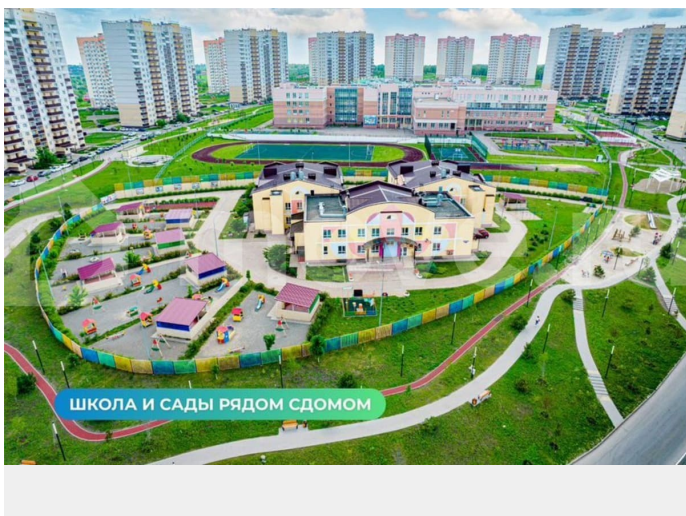

расположены разнообразные современные игровые площадки для детей с резиновым безопасным покрытием. Для молодежи и любителей спорта - уличные тренажеры и игровые площадки. Благоустроенные тротуары, зеленые газоны, деревья и кустарники. ГИБКИЕ ВАРИАНТЫ ПРИОБРЕТЕНИЯ — ИПОТЕКА СЕМЕЙНАЯ — ИТ-ИПОТЕКА — РАССРОЧКА — НАЛИЧНЫЙ РАСЧЕТ (предоставляется скидка) — МАТЕРИНСКИЙ КАПИТАЛ — ВСЕ ВИДЫ СЕРТИФИКАТОВ (в т.ч. Курский) Звоните сейчас и оставляйте заявку, пока действуют выгодные условия по ипотеке! А лучше приезжайте, посмотрите квартиру сами и вы точно в нее влюбитесь!

ШКОЛА И САДЫ РЯДОМ СДОМОМ