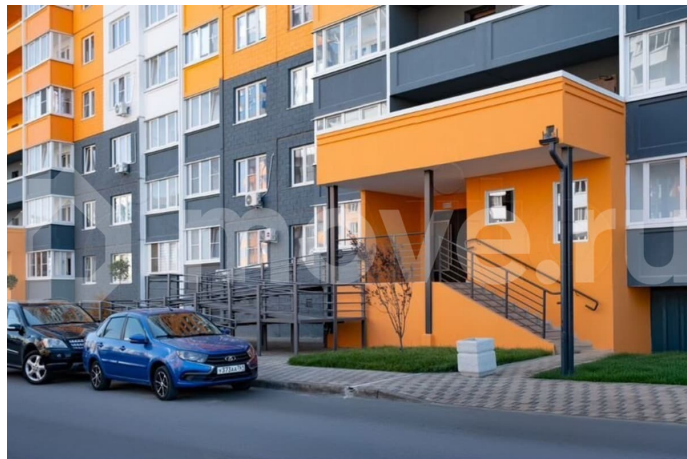

ШКОЛА И САДЫ РЯДОМ СДОМОМ