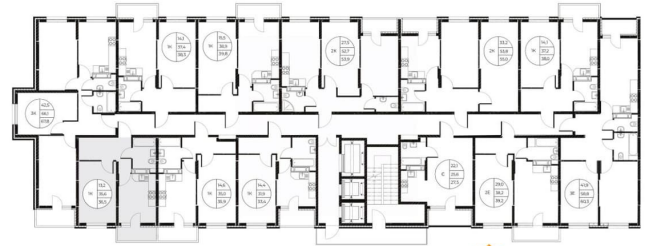

ДОННЕОТСТРОЙ

move.ru

move.ru