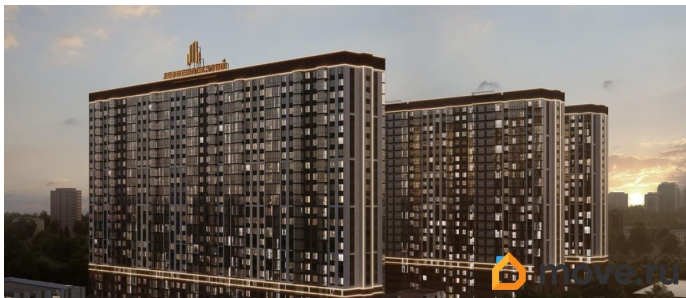

для полноценной работы и насыщенного

отдыха. В проекте реализуется зонирование

территорий по функциональному принципу:

жилая, коммерческая, рекреационная,

спортивная и образовательная. Во дворе

жилого квартала будет размещен

собственный детский сад, направленный на

всестороннее и гармоничное развитие

личности ребёнка. Проектом предусмотрены

помещения под спортивный зал и детские образовательные кружки. На первых этажах в каждом корпусе будут располагаться магазины, кафе и маркетплейсы, а торговый деловой центр разместит в себе офисы и ритейл разного формата. Все знаковые места города рядом: парк имени Октябрьской революции с аттракционами и веревочным парком, драматический и музыкальный театры, школы и детские сады, Театральная площадь, бассейны и стадионы, и многое другое. Коллекционируйте воспоминания о счастливых днях. В большой кухне-гостиной соберитесь с самыми близкими, встретитесь с друзьями в гостиной, играйте с ребенком и изучайте новых сказочных героев в светлой детской, по-настоящему отдыхайте в уютной спальне насыщенного дня или проведите свидание с солнцем и потрясающим видом на балконе с панорамными окнами. Квартиры «Панорама на Театральном» уникальны. К Вашему выбору представлена коллекция планировочных решений: «бабочки», «трансформеры» квартиры с расположением комнат на 3 стороны света с кухнями-гостиными с отдельными с/у с собственными гардеробными. Искусство создавать комфорт - проявляется в каждой детали. Для нас нет ничего вторичного. Все первостепенно! С заботой о комфорте, жизни и отдыхе - Панорама на Театральном - первостепенность во всем. Звоните СЕЙЧАС!