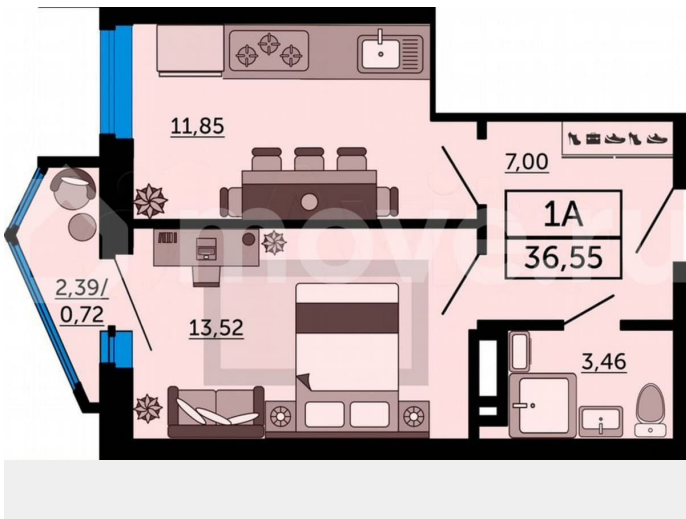

ROYAL TOWERS
BUSINESS CLASS RESIDENTIAL COMPLEX

ЖК ROYAL TOWERS – НОВЫЙ ЖИЛОЙ КОМПЛЕКС БИЗНЕС-КЛАССА
ДЛЯ ТЕХ, КТО ПРИВЫК К ЛУЧШЕМУ!

Ул. Привокзальная, 9	Собственный торговый центр
Футбольное поле	Подземный паркинг на 621 место
Уличный кинотеатр	Детские площадки
Видовые квартиры	Зоны отвоза
Воркаут-зона	

ЖК ROYAL TOWERS* – КОРОЛЕВСКИЕ БАШНИ
ЖИЛОЙ КОМПЛЕКС ПО АДРЕСУ:
УЛ. ПРИВОКАЛЬНАЯ, 9, ЖЕЛЕЗНОДОРОЖНЫЙ РАЙОН

*ROYAL TOWERS