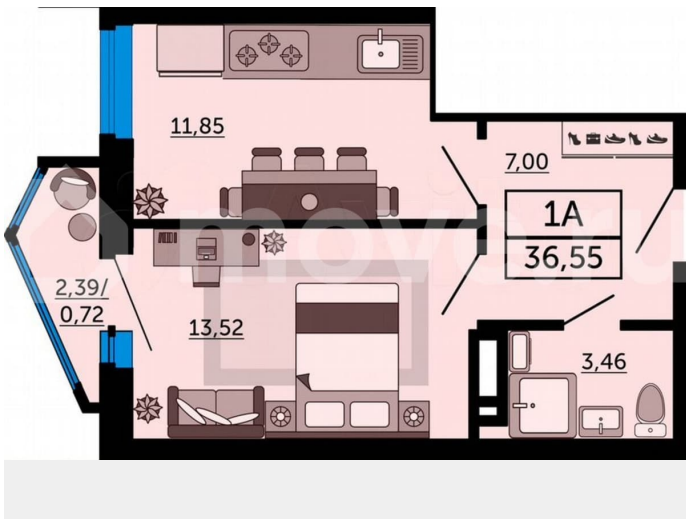

ROYAL TOWERS
BUSINESS CLASS RESIDENTIAL COMPLEX

ЖК ROYAL TOWERS – НОВЫЙ ЖИЛОЙ КОМПЛЕКС БИЗНЕС-КЛАССА
ДЛЯ ТЕХ, КТО ПРИВЫК К ЛУЧШЕМУ!

- Ул. Привокзальная, 9
- Собственный торговый центр
- Футбольное поле
- Подземный паркинг на 621 место
- Уличный кинотеатр
- Детские площадки
- Видовые квартиры
- Зоны отдыха
- Воркгаут-зоны

ЖК ROYAL TOWERS* – КОРОЛЕВСКИЕ БАШНИ
ЖИЛОЙ КОМПЛЕКС ПО АДРЕСУ:
УЛ. ПРИВОКЗАЛЬНАЯ, 9, ЖЕЛЕЗНОДОРОЖНЫЙ РАЙОН

*ROYAL TOWERS