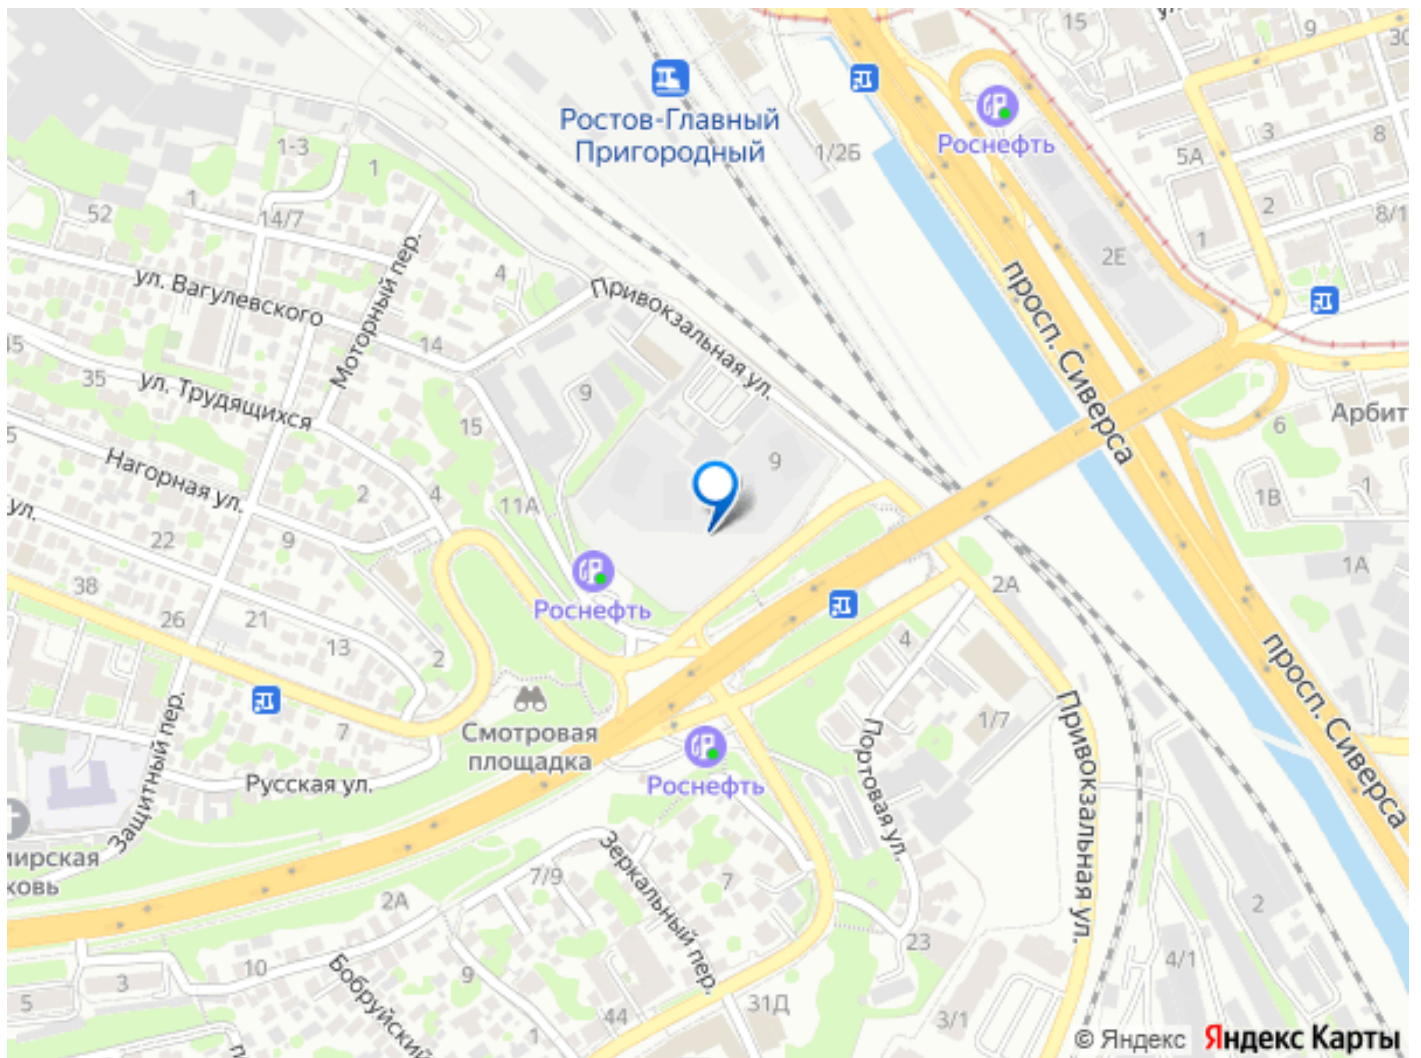

**ЖК ROYAL TOWERS\* – КОРОЛЕВСКИЕ БАШНИ**  
ЖИЛОЙ КОМПЛЕКС ПО АДРЕСУ:  
УЛ. ПРИВОКЗАЛЬНАЯ, 9, ЖЕЛЕЗНОДОРОЖНЫЙ РАЙОН

\*ROYAL TOWERS

**ЖК ROYAL TOWERS\* – КОРОЛЕВСКИЕ БАШНИ**  
ЖИЛОЙ КОМПЛЕКС ПО АДРЕСУ:  
УЛ. ПРИВОКАЗАЛЬНАЯ, 9, ЖЕЛЕЗНОДОРОЖНОЙ РАЙОН

© 2021 ROYAL TOWERS

Move.ru - вся недвижимость России