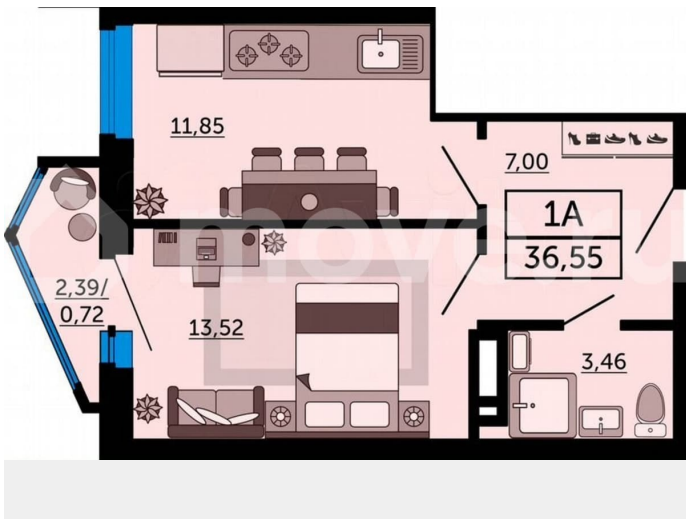

ROYAL TOWERS

ЖК ROYAL TOWERS – ЖИЛОЙ КОМПЛЕКС С БОГАТОЙ ВНУТРЕННЕЙ ИНФРАСТРУКТУРОЙ
ДЛЯ ТЕХ, КТО ПРИВЫК К ЛУЧШЕМУ!

- Ул. Привокзальная, 9
- Собственный торговый центр
- Футбольное поле
- Подземный гараж на 623 место
- Эргономичные планировки
- Детские площадки
- Видовые квартиры
- Развитая инфраструктура
- Воздух-зона

ЖК ROYAL TOWERS* – КОРОЛЕВСКИЕ БАШНИ
ЖИЛОЙ КОМПЛЕКС ПО АДРЕСУ:
УЛ. ПРИВОКАЗАЛЬНАЯ, 9, ЖЕЛЕЗНОДОРОЖНОЙ РАЙОН