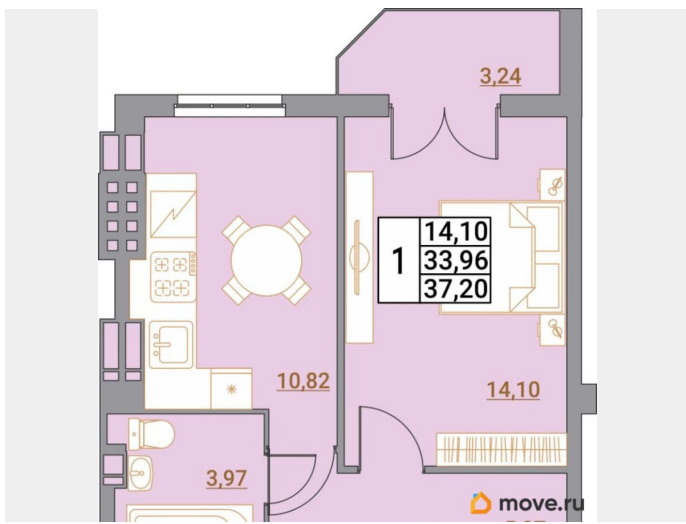

Move.ru - вся недвижимость России