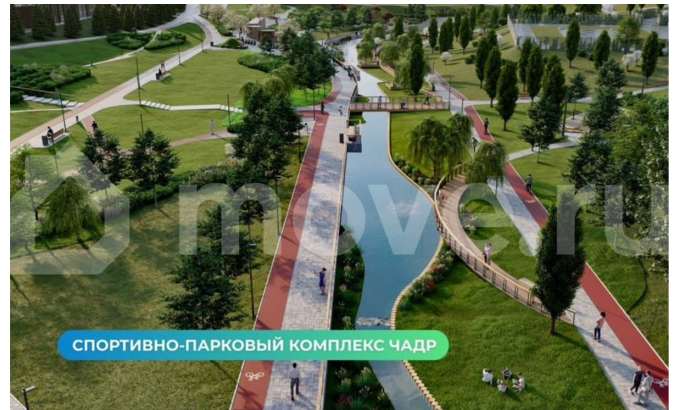

Отдел продаж, ВКБ-НОВОСТРОЙКИ
89251234567

Ростовская область, Ростов-на-Дону, ул. Петренко

4 908 500 ₺

Ростовская область, Ростов-на-Дону, ул. Петренко

Улица

[улица Петренко](#)

Квартира

Количество комнат

1

Общая площадь

37.4 м²

Этаж

7/17

Детали объекта

Тип сделки

Продам

Раздел

[Квартиры](#)

Ремонт

с отделкой

Квартира в новостройке

да

для заметок

Описание

В ЖК Суворовском в новостройке продается уютная 1-комнатная квартира с готовым ремонтом по цене от застройщика. Удобная планировка, большая светлая комната,