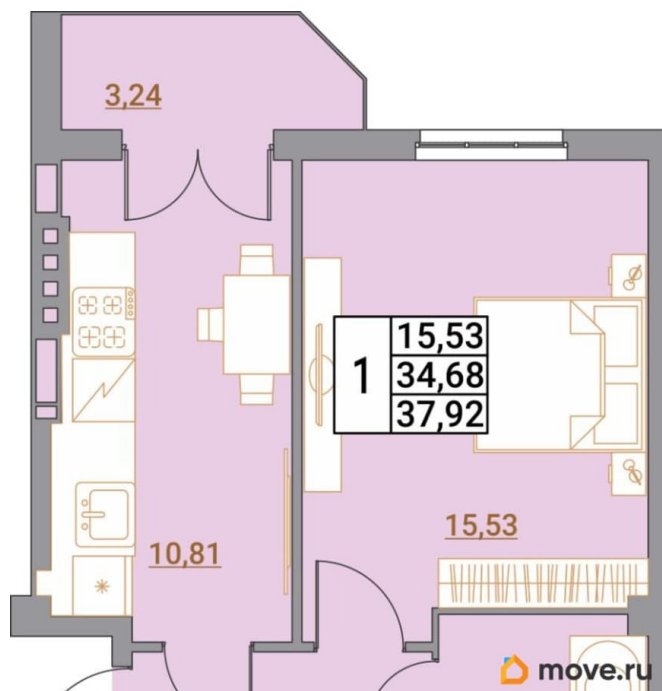

**Специальный Застройщик «РБС»,
Специальный Застройщик «РБС»
79304651891**

🕒 Создано: 13.10.2025 в 15:19

🔄 Обновлено: 03.12.2025 в 14:54

**Ростовская область, Шахты, улица
Калинина, 10**

3 577 640 ₺

Ростовская область, Шахты, улица Калинина, 10

Улица

[улица Калинина](#)

Квартира

Количество комнат

1

Высота потолков

2.8 м

Жилая площадь

15.5 м²

Площадь кухни

11 м²

Общая площадь

38.06 м²

Этаж

2/5

Детали объекта

Тип сделки

Продам

Раздел

[Квартиры](#)

Квартира в новостройке

да

Год сдачи

для заметок