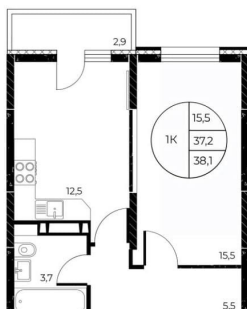

move.ru

move.ru

move.ru

move.ru