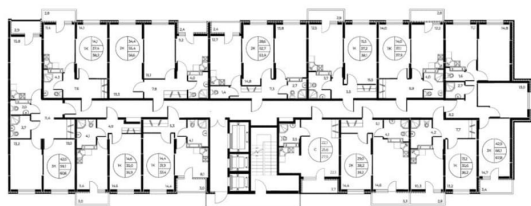

move.ru

move.ru

move.ru

move.ru