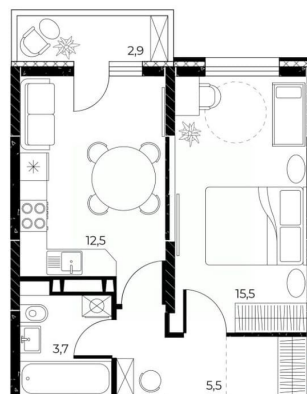

move.ru

move.ru

move.ru

move.ru