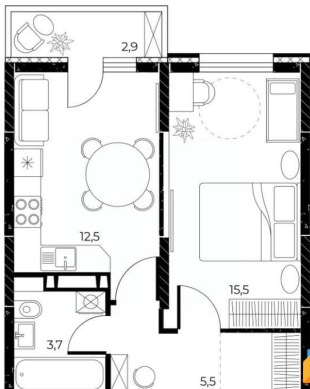

ДОННЕОТСТРОЙ

move.ru

move.ru

move.ru