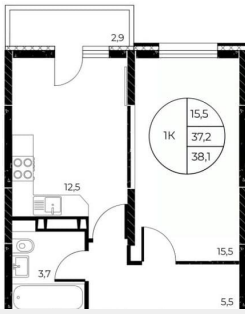

ДОННЕОТСТРОЙ

move.ru