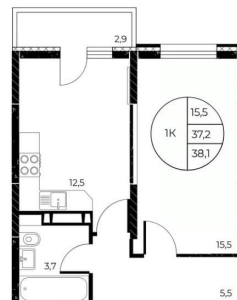

Ростовская область, Ростов-на-Дону,

Театральный проспект, Позиция 1

6 637 934 ₺

Ростовская область, Ростов-на-Дону, Театральный проспект,

Позиция 1

Округ

[Ростов-на-Дону, Пролетарский район](#)

Улица

[проспект Театральный](#)

Квартира

Количество комнат

1

Высота потолков

2.7 м

Общая площадь

38.1 м²

Этаж

8/25

Детали объекта

Тип сделки

Продам

Раздел

[Квартиры](#)

Квартира в новостройке

да

Год сдачи

3 квартал 2026 г.

для заметок