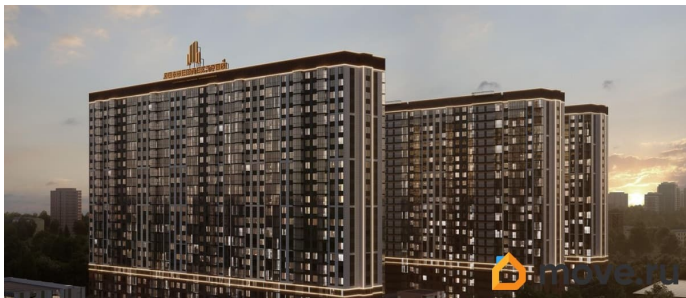

Черновая; Предчистовая (white-box); Ремонт

под ключ (2 стилевых решения). «Панорама

на Театральном» - жилой квартал бизнес-

класса, сочетающий в себе баланс жилья и

внутренних сервисов для создания условий

для полноценной работы и насыщенного

отдыха. В проекте реализуется зонирование

территорий по функциональному принципу:

жилая, коммерческая, рекреационная,

спортивная и образовательная. Во дворе

жилого квартала будет размещен

собственный детский сад, направленный на

всестороннее и гармоничное развитие

личности ребёнка. Проектом предусмотрены

помещения под спортивный зал и детские образовательные кружки. На первых этажах в каждом корпусе будут располагаться магазины, кафе и маркетплейсы, а торговый деловой центр разместит в себе офисы и ритейл разного формата. Все знаковые места города рядом: парк имени Октябрьской революции с аттракционами и веревочным парком, драматический и музыкальный театры, школы и детские сады, Театральная площадь, бассейны и стадионы, и многое другое. Коллекционируйте воспоминания о счастливых днях. В большой кухне-гостиной соберитесь с самыми близкими, встретитесь с друзьями в гостиной, играйте с ребенком и изучайте новых сказочных героев в светлой детской, по-настоящему отдыхайте в уютной спальне насыщенного дня или проведите свидание с солнцем и потрясающим видом на балконе с панорамными окнами. Квартиры «Панорама на Театральном» уникальны. К Вашему выбору представлена коллекция планировочных решений: «бабочки», «трансформеры» квартиры с расположением комнат на 3 стороны света с кухнями-гостиными с отдельными с/у с собственными гардеробными. Искусство создавать комфорт - проявляется в каждой детали. Для нас нет ничего вторичного. Все первостепенно! С заботой о комфорте, жизни и отдыхе - Панорама на Театральном - первостепенность во всем. Звоните СЕЙЧАС!