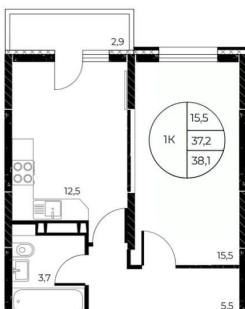

ДОНЕЦСТРОЙ