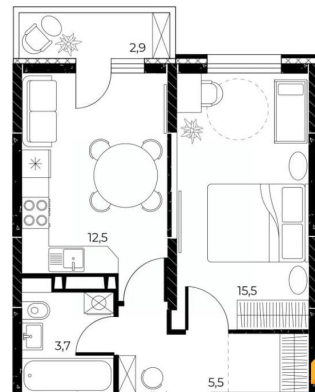

move.ru

move.ru

move.ru

ДНЕПОСТРОЙ

move.ru