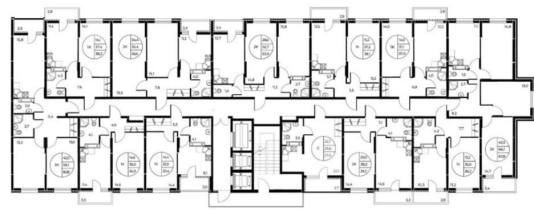

move.ru

move.ru

move.ru

ДНЕПОСТРОЙ

move.ru