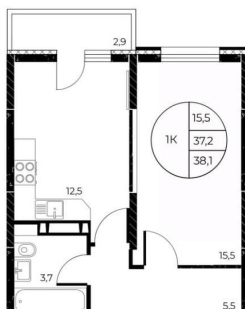

move.ru

move.ru

move.ru

ДНЕПОСТРОЙ

move.ru