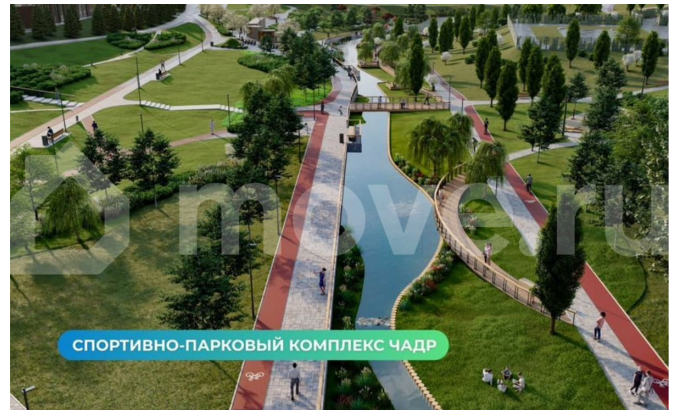

Квартира в новостройке

да

для заметок

Описание

В ЖК Суворовском в новостройке продается уютная 1-комнатная квартира с готовым ремонтом по цене от застройщика. Удобная планировка, большая светлая комната,

вместительная кухня и прихожая. ГОТОВЫЙ
РЕМОНТ ПОД КЛЮЧ — Входная
металлическая дверь — Межкомнатные
двери с наличниками — Матовые натяжные
потолки — Качественные виниловые обои в
пастельных тонах — Вся необходимая
сантехника, радиаторы, выключатели и
счетчики — Балконы и лоджии остеклены
УДОБНОЕ РАСПОЛОЖЕНИЕ Суворовский - это
один из самых экологически чистых и
масштабных районов Ростова-на-Дону. Здесь
много зелени, пространства и чистого
воздуха. А еще собственный парк 70-летия
Победы площадью 16,5 га, 3 озера с красивой
набережной с лавками, световыми
инсталляциями и фонтаном. Для жизни здесь
есть все необходимое. В шаговой
доступности 4 детских сада, современная
большая школа (строится еще одна со
спортивным уклоном), крупные сетевые
магазины, пункты выдачи, большой торгово-
развлекательный центр Суворовский,
собственная поликлиника, станция скорой
помощи, отделение почты, МФЦ, банки и
многое другое. Начато строительство
комплекса Термоленд - это настоящий
городской аква-курорт с бассейнами, СПА-
центром, саунами и игровыми зонами для
детей рядом с домом! Для любителей спорта
создана уникальная спортивная зона с
трассой для маунтинбайка, полосой для бега
с препятствиями, самым большим в мире
Царь-рукоходом, 12 километров вело- и
беговых дорожек. В районе регулярно
проводятся спортивные соревнования. Этот
район буквально создан для здорового
образа жизни. Катайтесь на велосипедах или
самокатах, занимайтесь пробежкой или
скандинавской ходьбой на чистом воздухе!
Остановки общественного транспорта на
территории. В просторных дворах