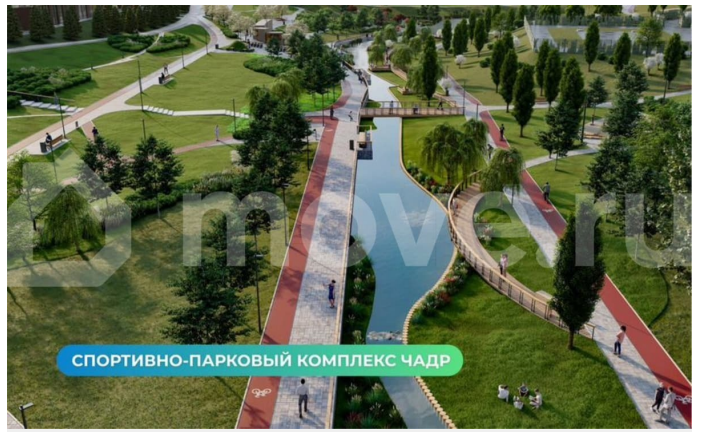

Move.ru - вся недвижимость России