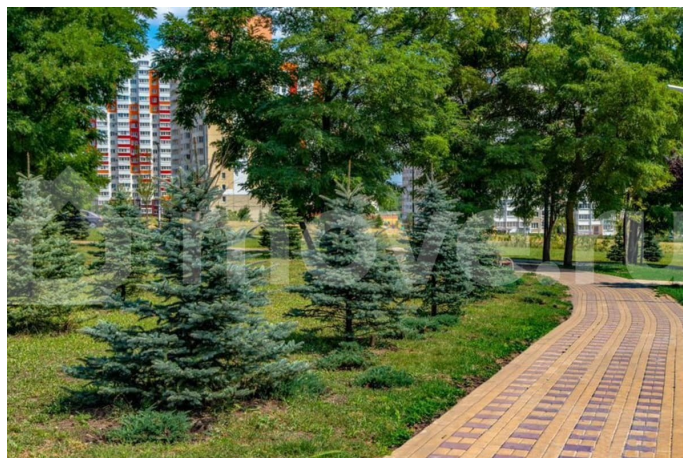

расположены разнообразные современные игровые площадки для детей с резиновым безопасным покрытием. Для молодежи и любителей спорта - уличные тренажеры и игровые площадки. Благоустроенные тротуары, зеленые газоны, деревья и кустарники. ГИБКИЕ ВАРИАНТЫ ПРИОБРЕТЕНИЯ — ИПОТЕКА СЕМЕЙНАЯ — ИТ-ИПОТЕКА — РАССРОЧКА — НАЛИЧНЫЙ РАСЧЕТ (предоставляется скидка) — МАТЕРИНСКИЙ КАПИТАЛ — ВСЕ ВИДЫ СЕРТИФИКАТОВ (в т.ч. Курский) Звоните сейчас и оставляйте заявку, пока действуют выгодные условия по ипотеке! А лучше приезжайте, посмотрите квартиру сами и вы точно в нее влюбитесь!