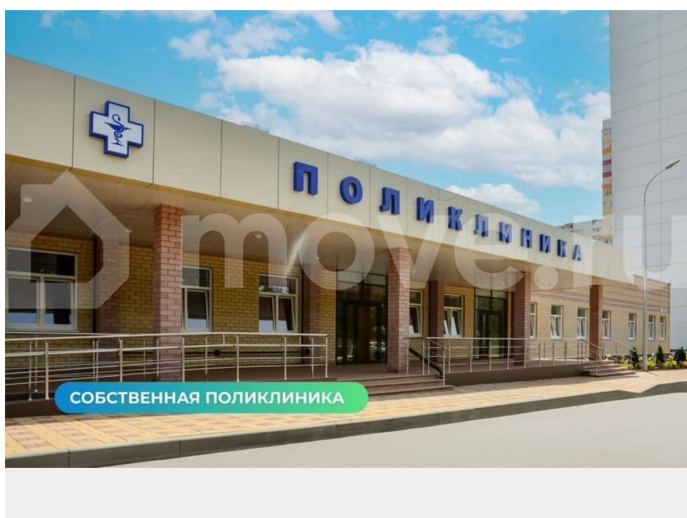

СОБСТВЕННАЯ ПОЛИКЛИНИКА