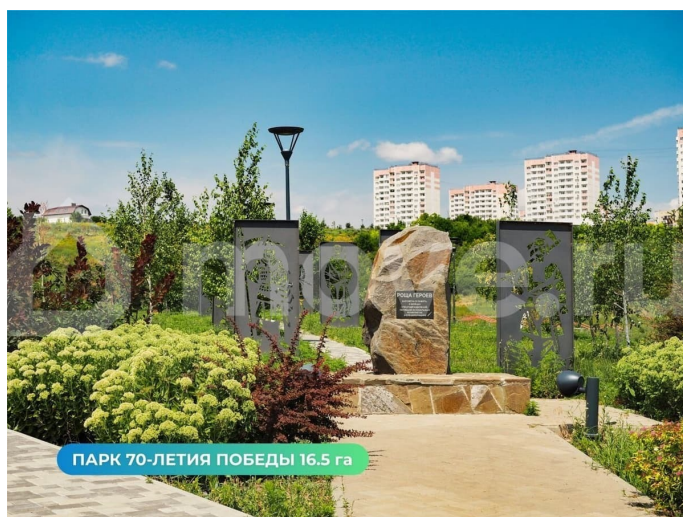

расположены разнообразные современные игровые площадки для детей с резиновым безопасным покрытием. Для молодежи и любителей спорта - уличные тренажеры и игровые площадки. Благоустроенные тротуары, зеленые газоны, деревья и кустарники. ГИБКИЕ ВАРИАНТЫ ПРИОБРЕТЕНИЯ — ИПОТЕКА СЕМЕЙНАЯ — ИТ-ИПОТЕКА — РАССРОЧКА — НАЛИЧНЫЙ РАСЧЕТ (предоставляется скидка) — МАТЕРИНСКИЙ КАПИТАЛ — ВСЕ ВИДЫ СЕРТИФИКАТОВ (в т.ч. Курский) Звоните сейчас и оставляйте заявку, пока действуют выгодные условия по ипотеке! А лучше приезжайте, посмотрите квартиру сами и вы точно в нее влюбитесь!

ПАРК 70-ЛЕТИЯ ПОБЕДЫ 16.5 га