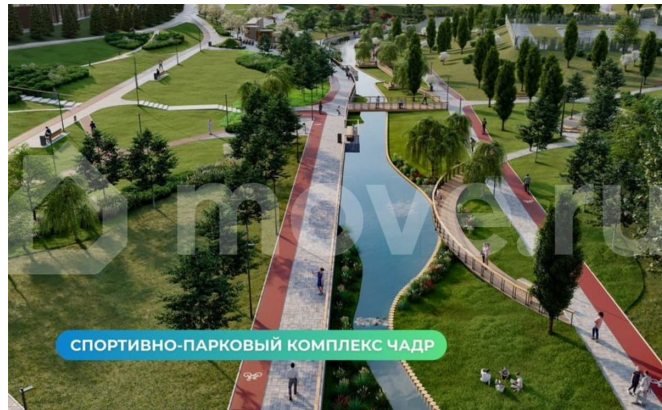

Описание

В ЖК Суворовском в новостройке продается уютная 1-комнатная квартира с готовым ремонтом по цене от застройщика. Удобная планировка, большая светлая комната,

вместительная кухня и прихожая. ГОТОВЫЙ
РЕМОНТ ПОД КЛЮЧ — Входная
металлическая дверь — Межкомнатные
двери с наличниками — Матовые натяжные
потолки — Качественные виниловые обои в
пастельных тонах — Вся необходимая
сантехника, радиаторы, выключатели и
счетчики — Балконы и лоджии остеклены
УДОБНОЕ РАСПОЛОЖЕНИЕ Суворовский - это
один из самых экологически чистых и
масштабных районов Ростова-на-Дону. Здесь
много зелени, пространства и чистого
воздуха. А еще собственный парк 70-летия
Победы площадью 16,5 га, 3 озера с красивой
набережной с лавками, световыми
инсталляциями и фонтаном. Для жизни здесь
есть все необходимое. В шаговой
доступности 4 детских сада, современная
большая школа (строится еще одна со
спортивным уклоном), крупные сетевые
магазины, пункты выдачи, большой торгово-
развлекательный центр Суворовский,
собственная поликлиника, станция скорой
помощи, отделение почты, МФЦ, банки и
многое другое. Начато строительство
комплекса Термоленд - это настоящий
городской аква-курорт с бассейнами, СПА-
центром, саунами и игровыми зонами для
детей рядом с домом! Для любителей спорта
создана уникальная спортивная зона с
трассой для маунтинбайка, полосой для бега
с препятствиями, самым большим в мире
Царь-рукоходом, 12 километров вело- и
беговых дорожек. В районе регулярно
проводятся спортивные соревнования. Этот
район буквально создан для здорового
образа жизни. Катайтесь на велосипедах или
самокатах, занимайтесь пробежкой или
скандинавской ходьбой на чистом воздухе!
Остановки общественного транспорта на
территории. В просторных дворах