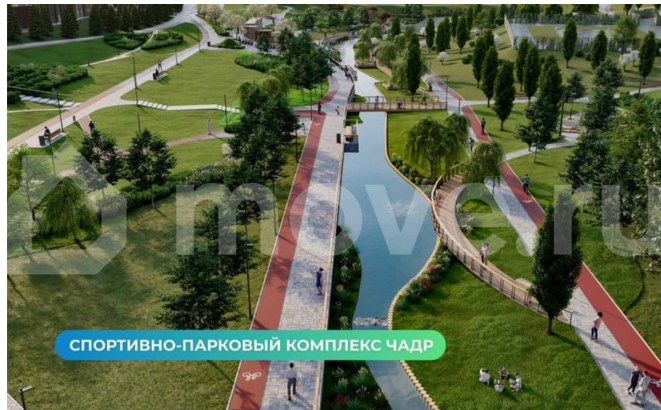

В ЖК Суворовском в новостройке продается уютная 1-комнатная квартира с готовым ремонтом по цене от застройщика. Удобная планировка, большая светлая комната,

для заметок

вместительная кухня и прихожая. ГОТОВЫЙ
РЕМОНТ ПОД КЛЮЧ — Входная
металлическая дверь — Межкомнатные
двери с наличниками — Матовые натяжные
потолки — Качественные виниловые обои в
пастельных тонах — Вся необходимая
сантехника, радиаторы, выключатели и
счетчики — Балконы и лоджии остеклены
УДОБНОЕ РАСПОЛОЖЕНИЕ Суворовский - это
один из самых экологически чистых и
масштабных районов Ростова-на-Дону. Здесь
много зелени, пространства и чистого
воздуха. А еще собственный парк 70-летия
Победы площадью 16,5 га, 3 озера с красивой
набережной с лавками, световыми
инсталляциями и фонтаном. Для жизни здесь
есть все необходимое. В шаговой
доступности 4 детских сада, современная
большая школа (строится еще одна со
спортивным уклоном), крупные сетевые
магазины, пункты выдачи, большой торгово-
развлекательный центр Суворовский,
собственная поликлиника, станция скорой
помощи, отделение почты, МФЦ, банки и
многое другое. Начато строительство
комплекса Термоленд - это настоящий
городской аква-курорт с бассейнами, СПА-
центром, саунами и игровыми зонами для
детей рядом с домом! Для любителей спорта
создана уникальная спортивная зона с
трассой для маунтинбайка, полосой для бега
с препятствиями, самым большим в мире
Царь-рукоходом, 12 километров вело- и
беговых дорожек. В районе регулярно
проводятся спортивные соревнования. Этот
район буквально создан для здорового
образа жизни. Катайтесь на велосипедах или
самокатах, занимайтесь пробежкой или
скандинавской ходьбой на чистом воздухе!
Остановки общественного транспорта на
территории. В просторных дворах