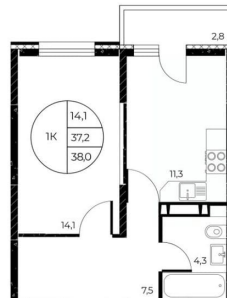

Создано: 15.03.2024 в 05:16

Обновлено: 02.12.2025 в 02:39

Доннефтверой, Доннефтверой 79812979650

**Ростовская область, Ростов-на-Дону,
Театральный проспект, Позиция 1**

6 322 820 ₺

Ростовская область, Ростов-на-Дону, Театральный проспект,
Позиция 1

Округ

[Ростов-на-Дону, Пролетарский район](#)

Улица

[проспект Театральный](#)

Квартира

Количество комнат

1

Высота потолков

2.7 м

Общая площадь

38 м²

Этаж

6/25

Детали объекта

Тип сделки

Продам

Раздел

[Квартиры](#)

Квартира в новостройке

да

Год сдачи

3 квартал 2026 г.

для заметок