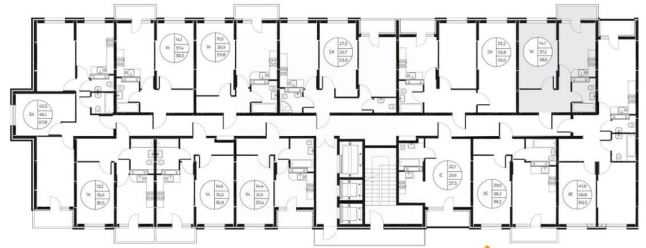

ДОННЕОТЕСТРАЙ

move.ru

move.ru

move.ru