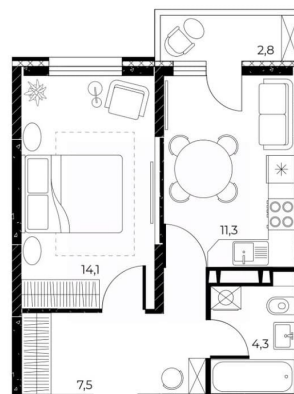

move.ru

move.ru

move.ru