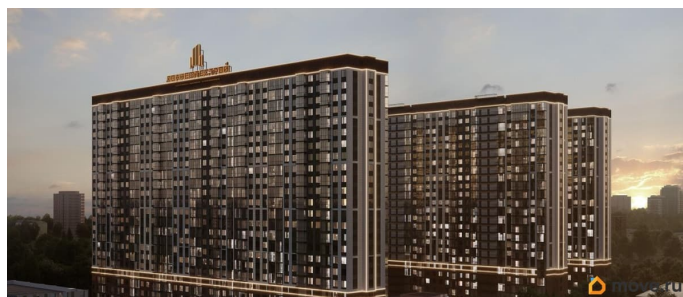

move.ru

move.ru

ДОННЕФТСТРОЙ