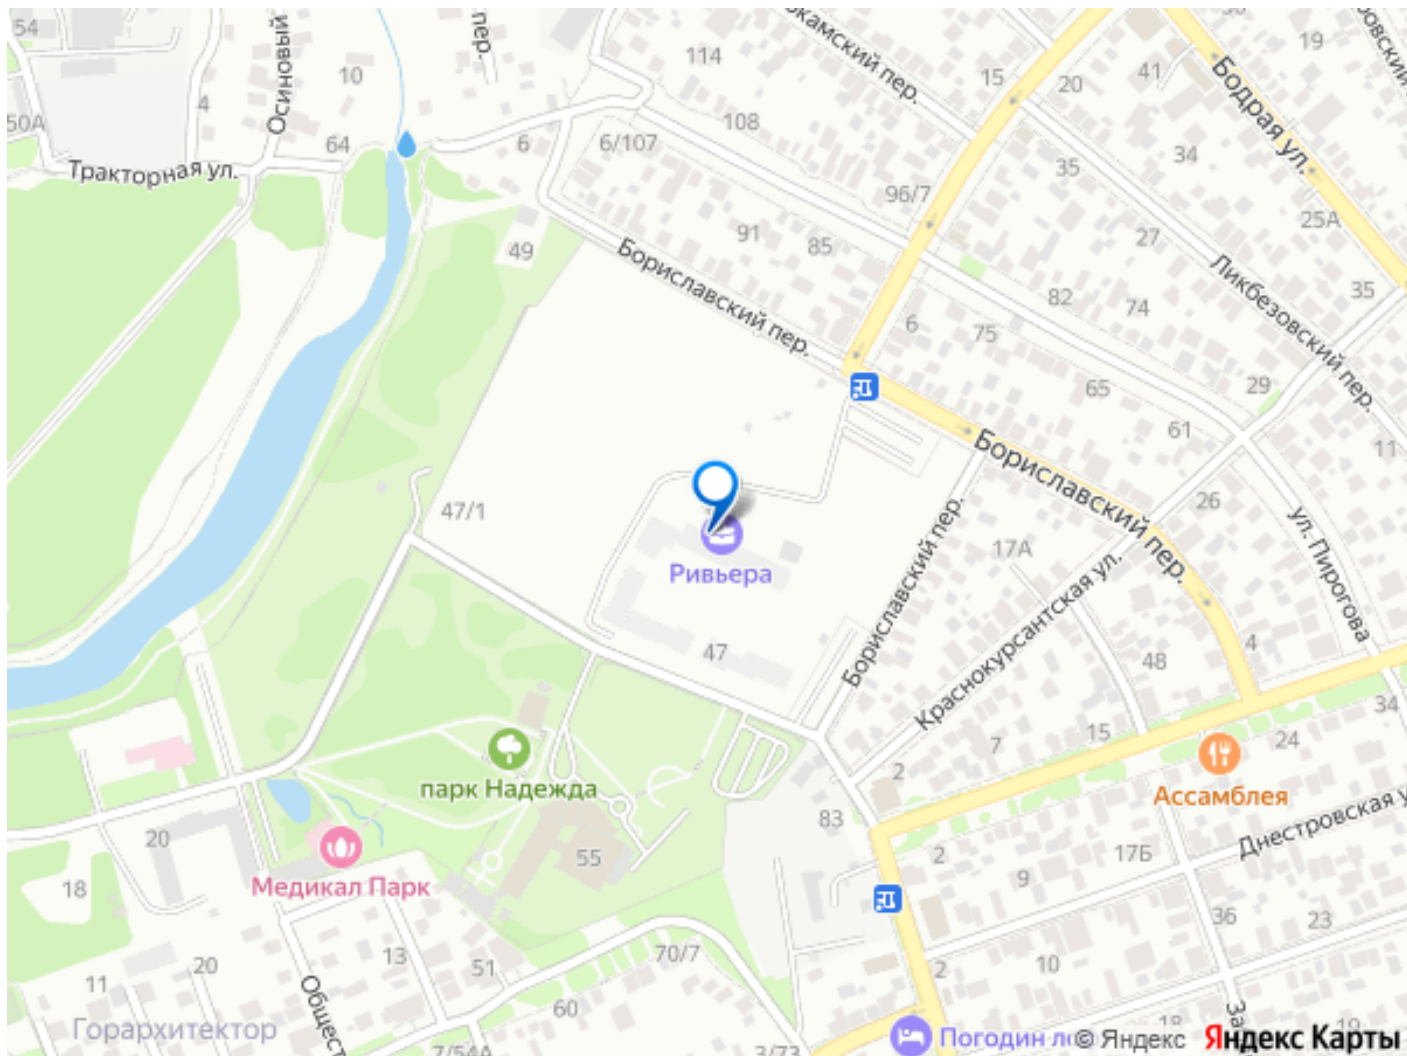

Move.ru - вся недвижимость России