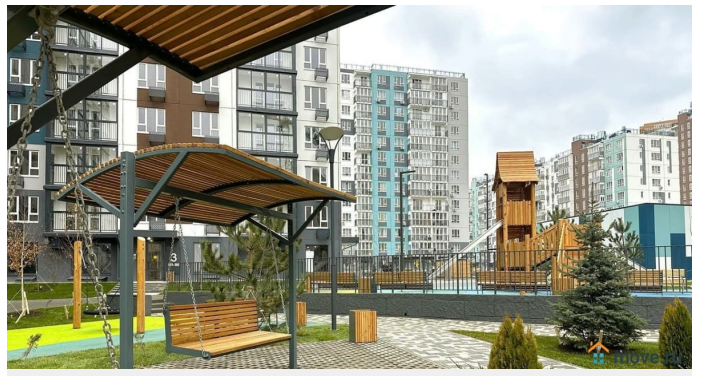

да

Год сдачи

4 квартал 2025 г.

Покупка в ипотеку

да

возможна ипотека, лифт

Описание

Квартал «5 элемент Аске» это первый и единственный в Ростове-на-Дону жилой комплекс, который создается с привлечением известного современного художника Дмитрия Аске. Серия масштабных произведений на фасадах, выполненных художником с мировым именем собственноручно, сделали Квартал 5 элемент Аске уникальным, превратили Левенцовку в музей под открытым небом. Впервые в Левенцовке: закрытая территория, двор-парк без машин, нейродинамические детские площадки.