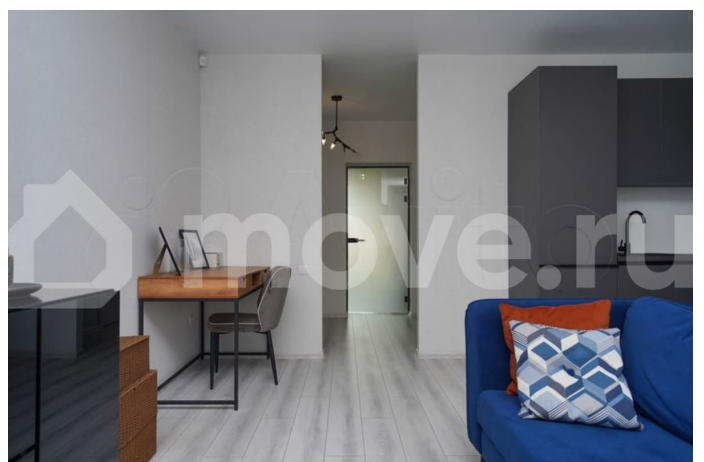

приобретения квартиры в 3-х видах отделки: стройвариант, предчистовая отделка (White Vox) и с готовым ремонтом под ключ. Бульвар Платова 13-14 - Тружеников/Батурина  
Срок сдачи по ДДУ с запасом IV квартал 2026 года На сегодняшний день дома полностью возведены, уже в облицовке и установлено остекление, так что идем с опережением по срокам сдачи Единый срок сдачи у этого проекта, никакой стройки во дворе. Ремонт также делаем на этапе строительства перед сдачей, ждать дополнительно не нужно будет. Есть квартиры в стройварианте и квартиры под объединение до 4-х комнатных. 4 дома - ВСЕГО по 9 этажей \* Приватный двор \* Подземная парковка по всей территории \* Одна очередь сдачи \* Кирпичные дома \* Дизайнерские холлы в стилистике сезонов года \* Тихая и уютная локация \* Лаундж зона отдыха \* Зона воркаута \* Остановка общественного транспорта в 2-х минутах Доступна рассрочка! Семейная ипотека от 3,5%. А так же индивидуальные скидки до конца месяца. Бесплатное одобрение ипотеки! В альтернативу можем предложить 4 других наших проекта в городе Ростове-на-Дону.