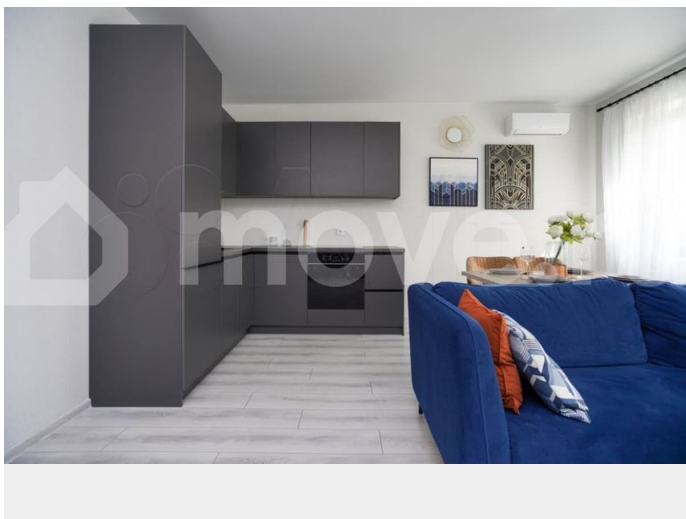

приобретения квартиры в 3-х видах отделки: стройвариант, предчистовая отделка (White Vox) и с готовым ремонтом под ключ. Бульвар Платова 13-14 - Тружеников/Батурина  
Срок сдачи по ДДУ с запасом IV квартал 2026 года На сегодняшний день дома полностью возведены, уже в облицовке и установлено остекление, так что идем с опережением по срокам сдачи Единый срок сдачи у этого проекта, никакой стройки во дворе. Ремонт также делаем на этапе строительства перед сдачей, ждать дополнительно не нужно будет. Есть квартиры в стройварианте и квартиры под объединение до 4-х комнатных. 4 дома - ВСЕГО по 9 этажей \* Приватный двор \* Подземная парковка по всей территории \* Одна очередь сдачи \* Кирпичные дома \* Дизайнерские холлы в стилистике сезонов года \* Тихая и уютная локация \* Лаундж зона отдыха \* Зона воркаута \* Остановка общественного транспорта в 2-х минутах Доступна рассрочка! Семейная ипотека от 3,5%. А так же индивидуальные скидки до конца месяца. Бесплатное одобрение ипотеки! В альтернативу можем предложить 4 других наших проекта в городе Ростове-на-Дону.