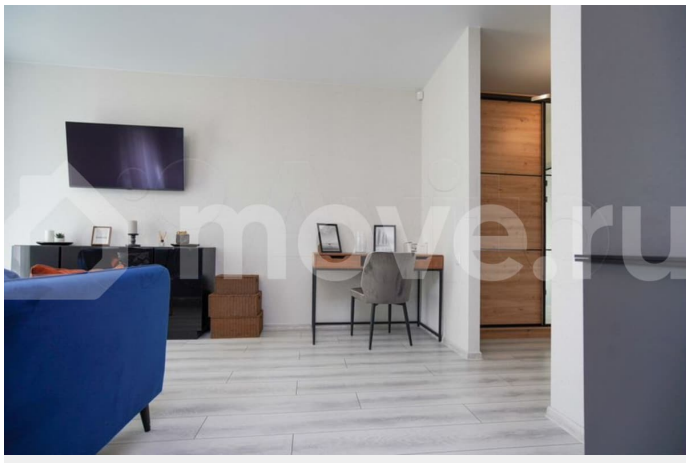

приобретения квартиры в 3-х видах отделки: стройвариант, предчистовая отделка (White Vox) и с готовым ремонтом под ключ. Бульвар Платова 13-14 - Тружеников/Батурина  
Срок сдачи по ДДУ с запасом IV квартал 2026 года На сегодняшний день дома полностью возведены, уже в облицовке и установлено остекление, так что идем с опережением по срокам сдачи Единый срок сдачи у этого проекта, никакой стройки во дворе. Ремонт также делаем на этапе строительства перед сдачей, ждать дополнительно не нужно будет. Есть квартиры в стройварианте и квартиры под объединение до 4-х комнатных. 4 дома - ВСЕГО по 9 этажей \* Приватный двор \* Подземная парковка по всей территории \* Одна очередь сдачи \* Кирпичные дома \* Дизайнерские холлы в стилистике сезонов года \* Тихая и уютная локация \* Лаундж зона отдыха \* Зона воркаута \* Остановка общественного транспорта в 2-х минутах Доступна рассрочка! Семейная ипотека от 3,5%. А так же индивидуальные скидки до конца месяца. Бесплатное одобрение ипотеки! В альтернативу можем предложить 4 других наших проекта в городе Ростове-на-Дону.