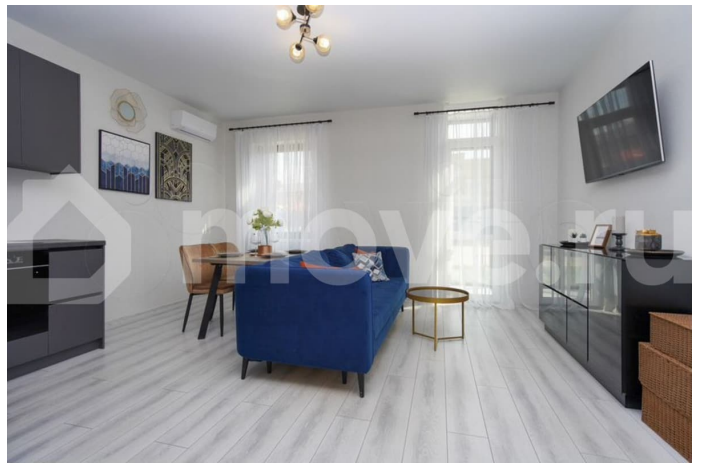

приобретения квартиры в 3-х видах отделки: стройвариант, предчистовая отделка (White Vox) и с готовым ремонтом под ключ. Бульвар Платова 13-14 - Тружеников/Батурина  
Срок сдачи по ДДУ с запасом IV квартал 2026 года На сегодняшний день дома полностью возведены, уже в облицовке и установлено остекление, так что идем с опережением по срокам сдачи Единый срок сдачи у этого проекта, никакой стройки во дворе. Ремонт также делаем на этапе строительства перед сдачей, ждать дополнительно не нужно будет. Есть квартиры в стройварианте и квартиры под объединение до 4-х комнатных. 4 дома - ВСЕГО по 9 этажей \* Приватный двор \* Подземная парковка по всей территории \* Одна очередь сдачи \* Кирпичные дома \* Дизайнерские холлы в стилистике сезонов года \* Тихая и уютная локация \* Лаундж зона отдыха \* Зона воркаута \* Остановка общественного транспорта в 2-х минутах Доступна рассрочка! Семейная ипотека от 3,5%. А так же индивидуальные скидки до конца месяца. Бесплатное одобрение ипотеки! В альтернативу можем предложить 4 других наших проекта в городе Ростове-на-Дону.