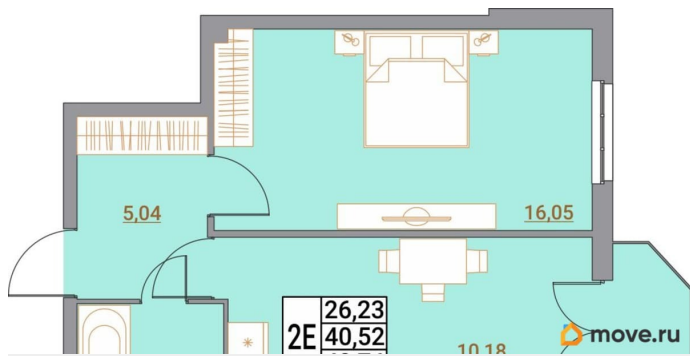

Move.ru - вся недвижимость России