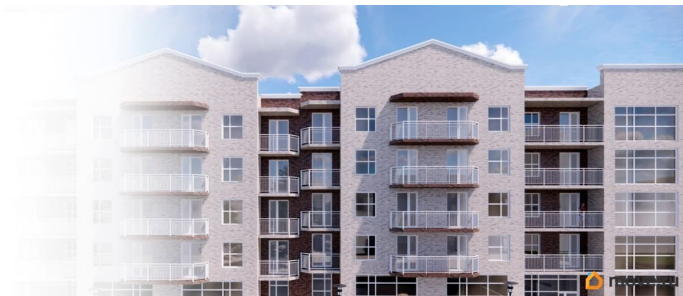

подходящих вариантов бесплатно за 10 минут!