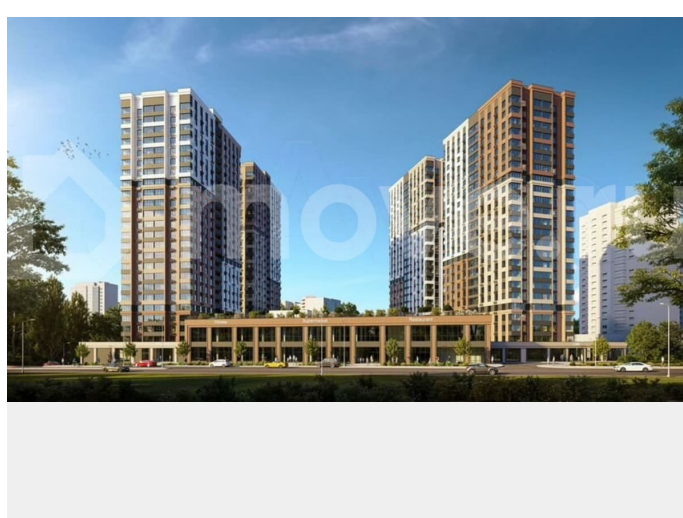

1K
17,75
41,83
43,49
45,15

6,80   4,18   13,10   3,32 (1,66)