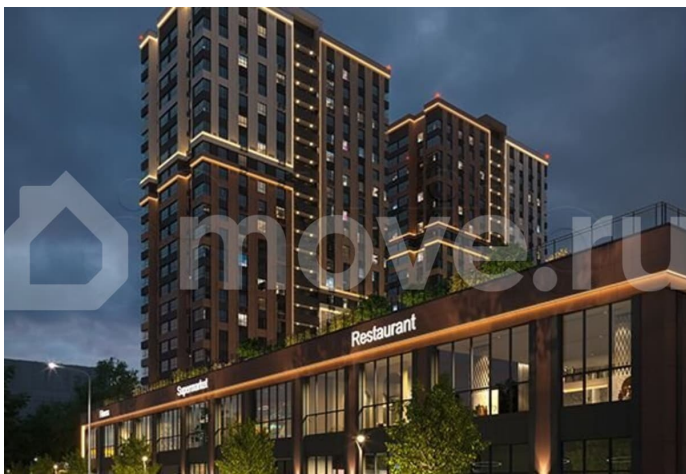

ДОННЕСТРОЙ

ЖК БИЗНЕС-КЛАССА   В ЦЕНТРЕ ГОРОДА

ИПОТЕКА 5%
НА ВСЬ СРОК

The banner features a background image of the apartment buildings at night. In the foreground, there is a smaller version of the 1K floor plan with its dimensions: 17,75, 41,83, 43,49, 45,15, 6,80, 4,18, 13,10, and 3,32 (1,66).