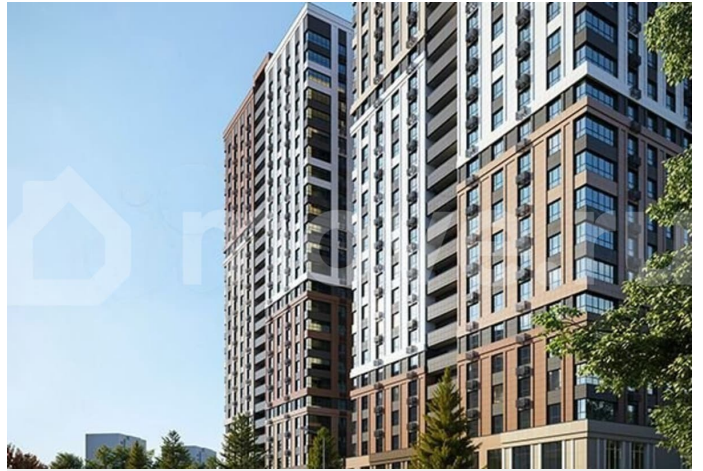

ДОННЕФЕСТРОЙ

ЖК БИЗНЕС-КЛАССА   В ЦЕНТРЕ ГОРОДА

ИПОТЕКА 5%
НА ВЕСЬ СРОК

3,33 (7,68)   15,36   4,31   6,14
25,83
2E   42,28
43,95
45,62   16,46

The advertisement features a dark background with a nighttime rendering of the apartment building on the right. On the left, there is a white floor plan with various room dimensions. Below the plan, a table lists different apartment options with their respective areas. The text is presented in a clean, modern font, with the mortgage offer highlighted in a yellow box.