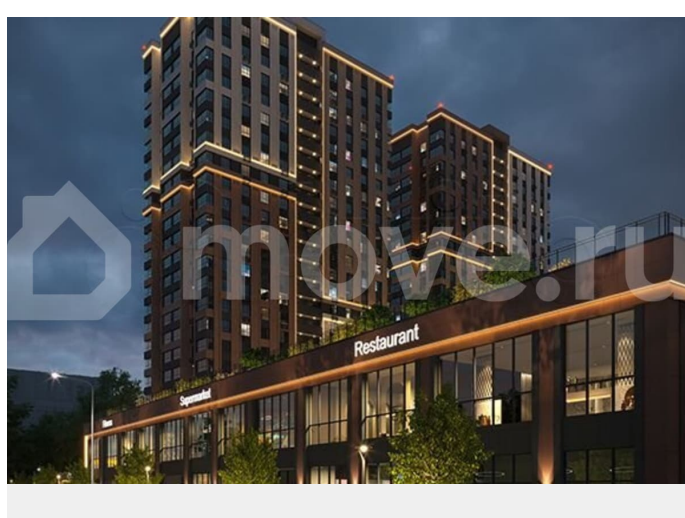

ДОННЕСТРОЙ

2E	25,83
	42,28
	43,95
	45,62

ЖК БИЗНЕС-КЛАССА   В ЦЕНТРЕ ГОРОДА

ИПОТЕКА 5%
НА ВЕСЬ СРОК