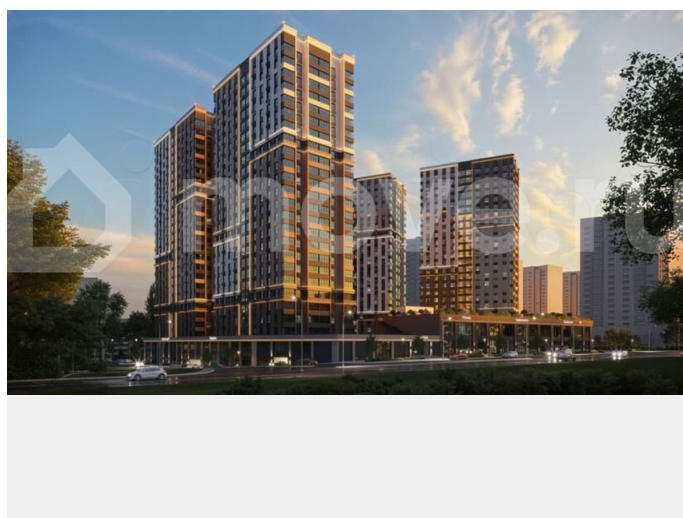

ДОНФЕСТРОЙ

ЖК БИЗНЕС-КЛАССА   В ЦЕНТРЕ ГОРОДА

ИПОТЕКА 5%
НА ВСЬ СРОК