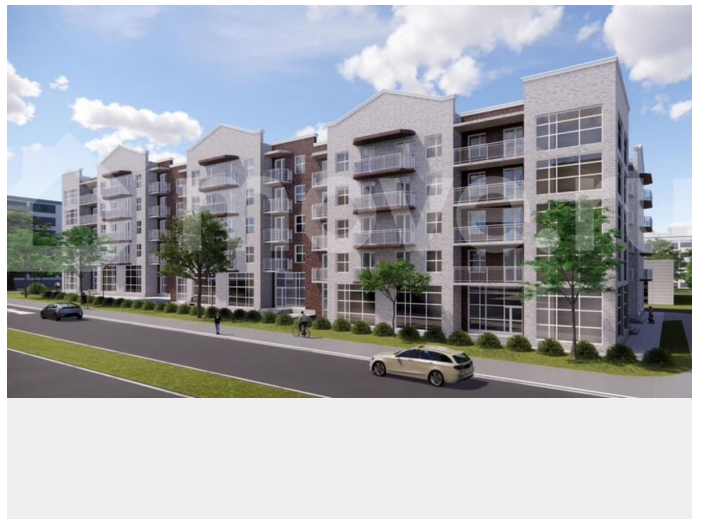

**Ростовская область, Шахты, ул.  
Калинина, 10**

**4 629 540 ₺**

Ростовская область, Шахты, ул. Калинина, 10

Улица

[улица Калинина](#)

### Описание

ЖК «Артём 2» - это уютные малоэтажные дома в г.Шахты. Отличительной особенностью является небольшое количество квартир на этаже и тихий район с развитой инфраструктурой. Здесь есть все необходимое для комфортной жизни -

для заметок

магазины, школы, детские сады и спортивные комплексы! Жители комплекса «Артём 2» могут наслаждаться не только удобным расположением, но и разнообразными услугами и развлечениями, предоставляемыми в окрестностях. В районе есть кинотеатры, кафе, рестораны, парки и многое другое, что позволяет каждому выбрать себе развлечение по душе. На первом этаже ЖК «Артём 2» расположены магазины и коммерческие помещения для жителей! Жилой комплекс «Артём 2» - это место, где можно пожить, наслаждаясь комфортом и удобством, а также полностью погрузиться в городскую жизнь, не выходя за пределы своего района. Если вы ищете место, где можно сочетать комфортное жилье и удобное расположение, то жилой комплекс «Артём 2» - отличный выбор для вас. Вас ждут: Индивидуальное отопление с установленным 2-х контурным котлом Предчистовая отделка квартиры (стяжка + штукатурка + электрика) Продуманные планировки с большими кухнями-гостиными Оставьте заявку и получите бесплатную консультацию от специалиста отдела продаж! Вышлем расчет ипотеки и подборку подходящих вариантов бесплатно за 10 минут!