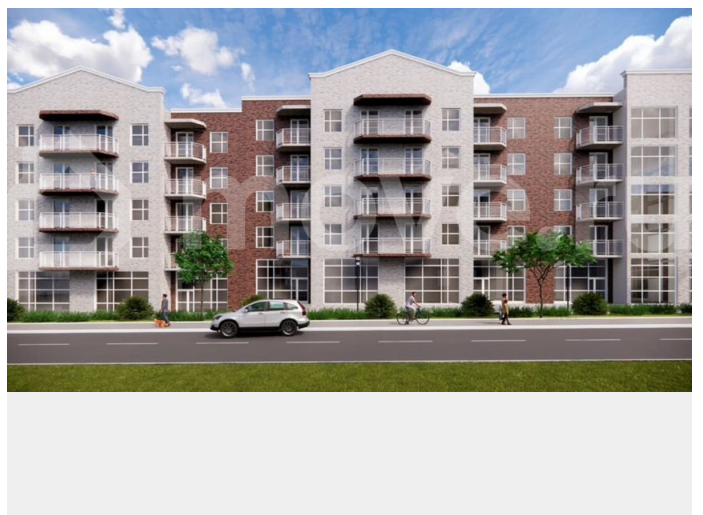

### Описание

ЖК «Артём 2» - это уютные малоэтажные дома в г.Шахты. Отличительной особенностью является небольшое количество квартир на этаже и тихий район с развитой инфраструктурой. Здесь есть все необходимое для комфортной жизни -

для заметок

магазины, школы, детские сады и спортивные комплексы! Жители комплекса «Артём 2» могут наслаждаться не только удобным расположением, но и разнообразными услугами и развлечениями, предоставляемыми в окрестностях. В районе есть кинотеатры, кафе, рестораны, парки и многое другое, что позволяет каждому выбрать себе развлечение по душе. На первом этаже ЖК «Артём 2» расположены магазины и коммерческие помещения для жителей! Жилой комплекс «Артём 2» - это место, где можно пожить, наслаждаясь комфортом и удобством, а также полностью погрузиться в городскую жизнь, не выходя за пределы своего района. Если вы ищете место, где можно сочетать комфортное жилье и удобное расположение, то жилой комплекс «Артём 2» - отличный выбор для вас. Вас ждут: Индивидуальное отопление с установленным 2-х контурным котлом Предчистовая отделка квартиры (стяжка + штукатурка + электрика) Продуманные планировки с большими кухнями-гостиными Оставьте заявку и получите бесплатную консультацию от специалиста отдела продаж! Вышлем расчет ипотеки и подборку подходящих вариантов бесплатно за 10 минут!